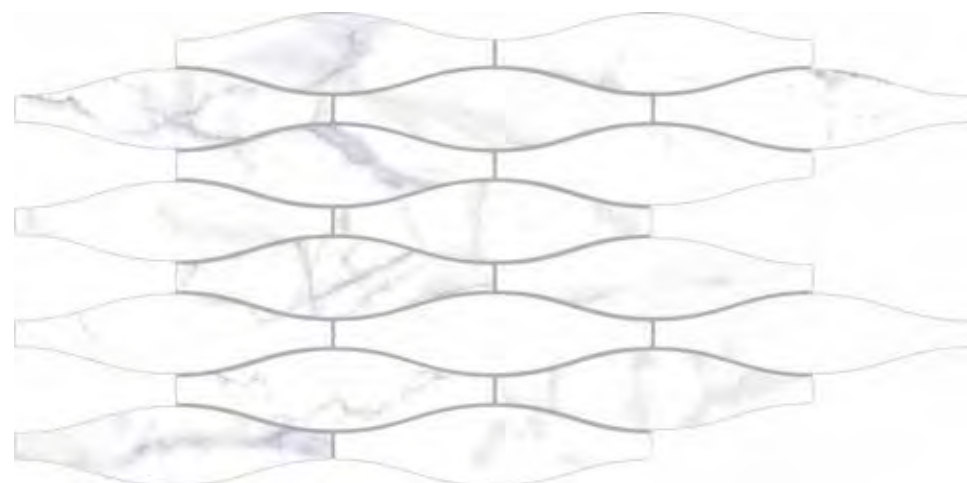

SHAPED MARBLE

revestimiento brillante
glossy wall tiling

variación V2
variation V2

REVESTIMIENTO BRILLO · 7,5x30 / 3"x12"
GLOSSY WALL TILE

5 relieves diferentes
5 different moulds

FORMATO	PIEZAS / CAJA	PESO / CAJA	M₂ / CAJA	CAJA / PALET	M₂ / PALET	PESO / PALET
WAVE 7,5 x 30 - 3" x 12"	44	10,19	0,66	64	42,24	652
MOLDURA 5 x 30 - 2" x 12"	24	5,50	-	-	-	-
ROUND 1,2 x 30 - 0,5" x 12"	55	2,40	-	-	-	-
LISTELO 2,5 x 30 - 1" x 12"	40	6,00	-	-	-	-