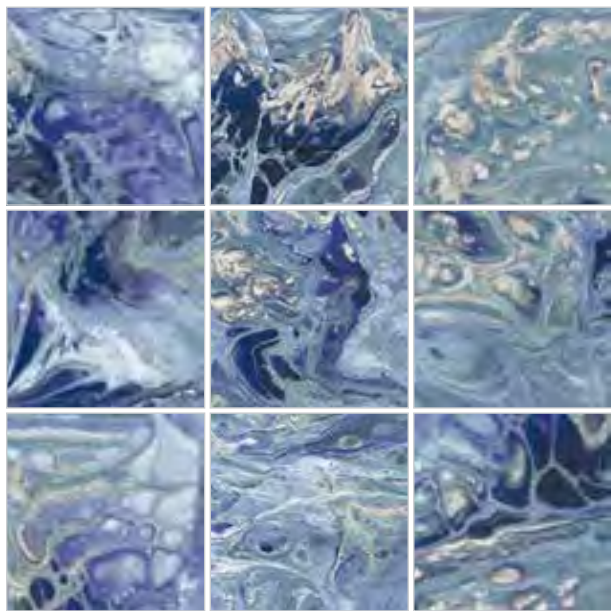

Earth Pearl Gloss 7,5x30

Earth Ebony Gloss 7,5x15

GEM

 revestimiento mate
 pavimento mate
 anti-hielo
 R10
 anti-slip
 clase 2
 B1a
 grupo absorción
 variación V2

PORCELÁNICO PAVIMENTO Y REVESTIMIENTO MATE · 15x15 / 6"x6" FLOOR AND WALL PORCELAIN MATT