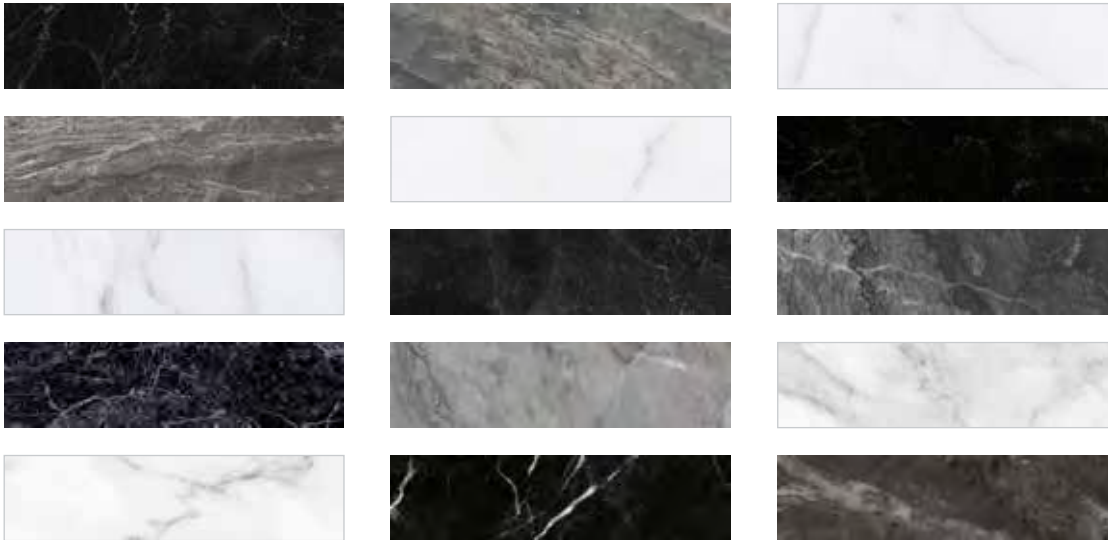

Treviso Matt 6x25

TREVISO

REVESTIMIENTO BRILLO Y MATE · 6x25 / 2"x10"
GLOSS & MATT WALL TILE

Treviso Gloss 6x25

TREVISO

revestimiento brillante
glossy wall tiling

variación V4
variation V4

REVESTIMIENTO BRILLO · 7,5x30 / 3"x12"
GLOSS WALL TILE