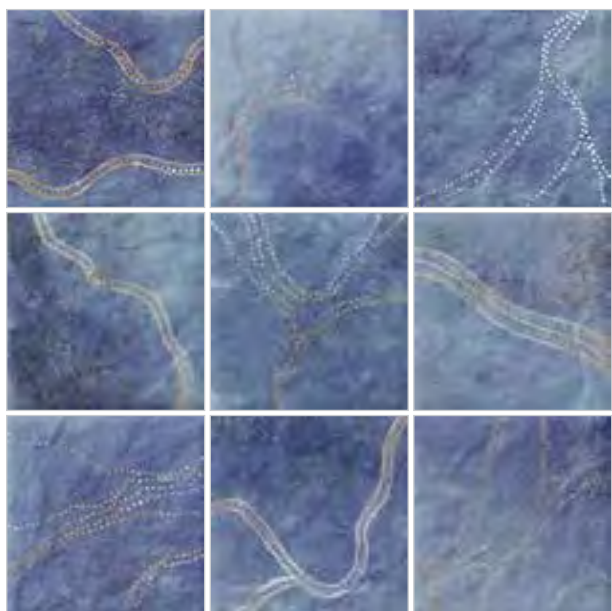

Gem Agate Matt
15x15 / 6"x6" M160

Sobre pieza lisa

revestimiento brillante
glossy wall tiling

anti-hielo
frost-proof

grupo absorción
absorption group

variación V2
variation V2

PORCELÁNICO REVESTIMIENTO BRILLO · 15x15 / 6"x6" WALL PORCELAIN GLOSS