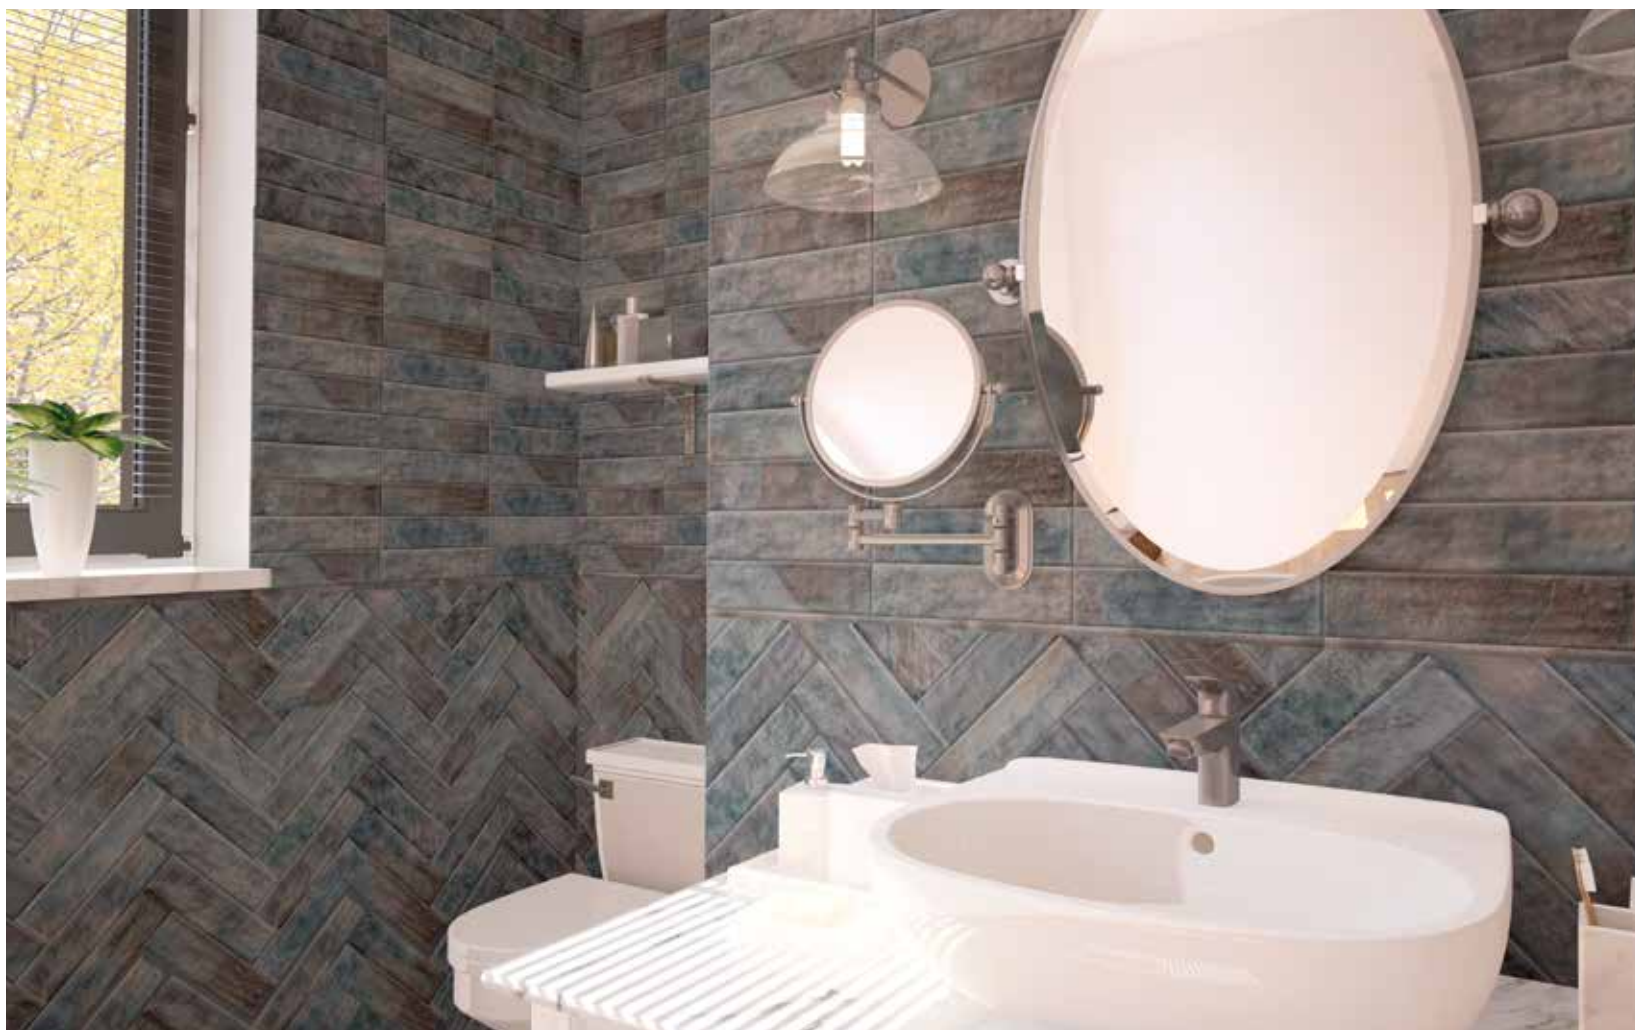

Pottery Azur 7,5x30