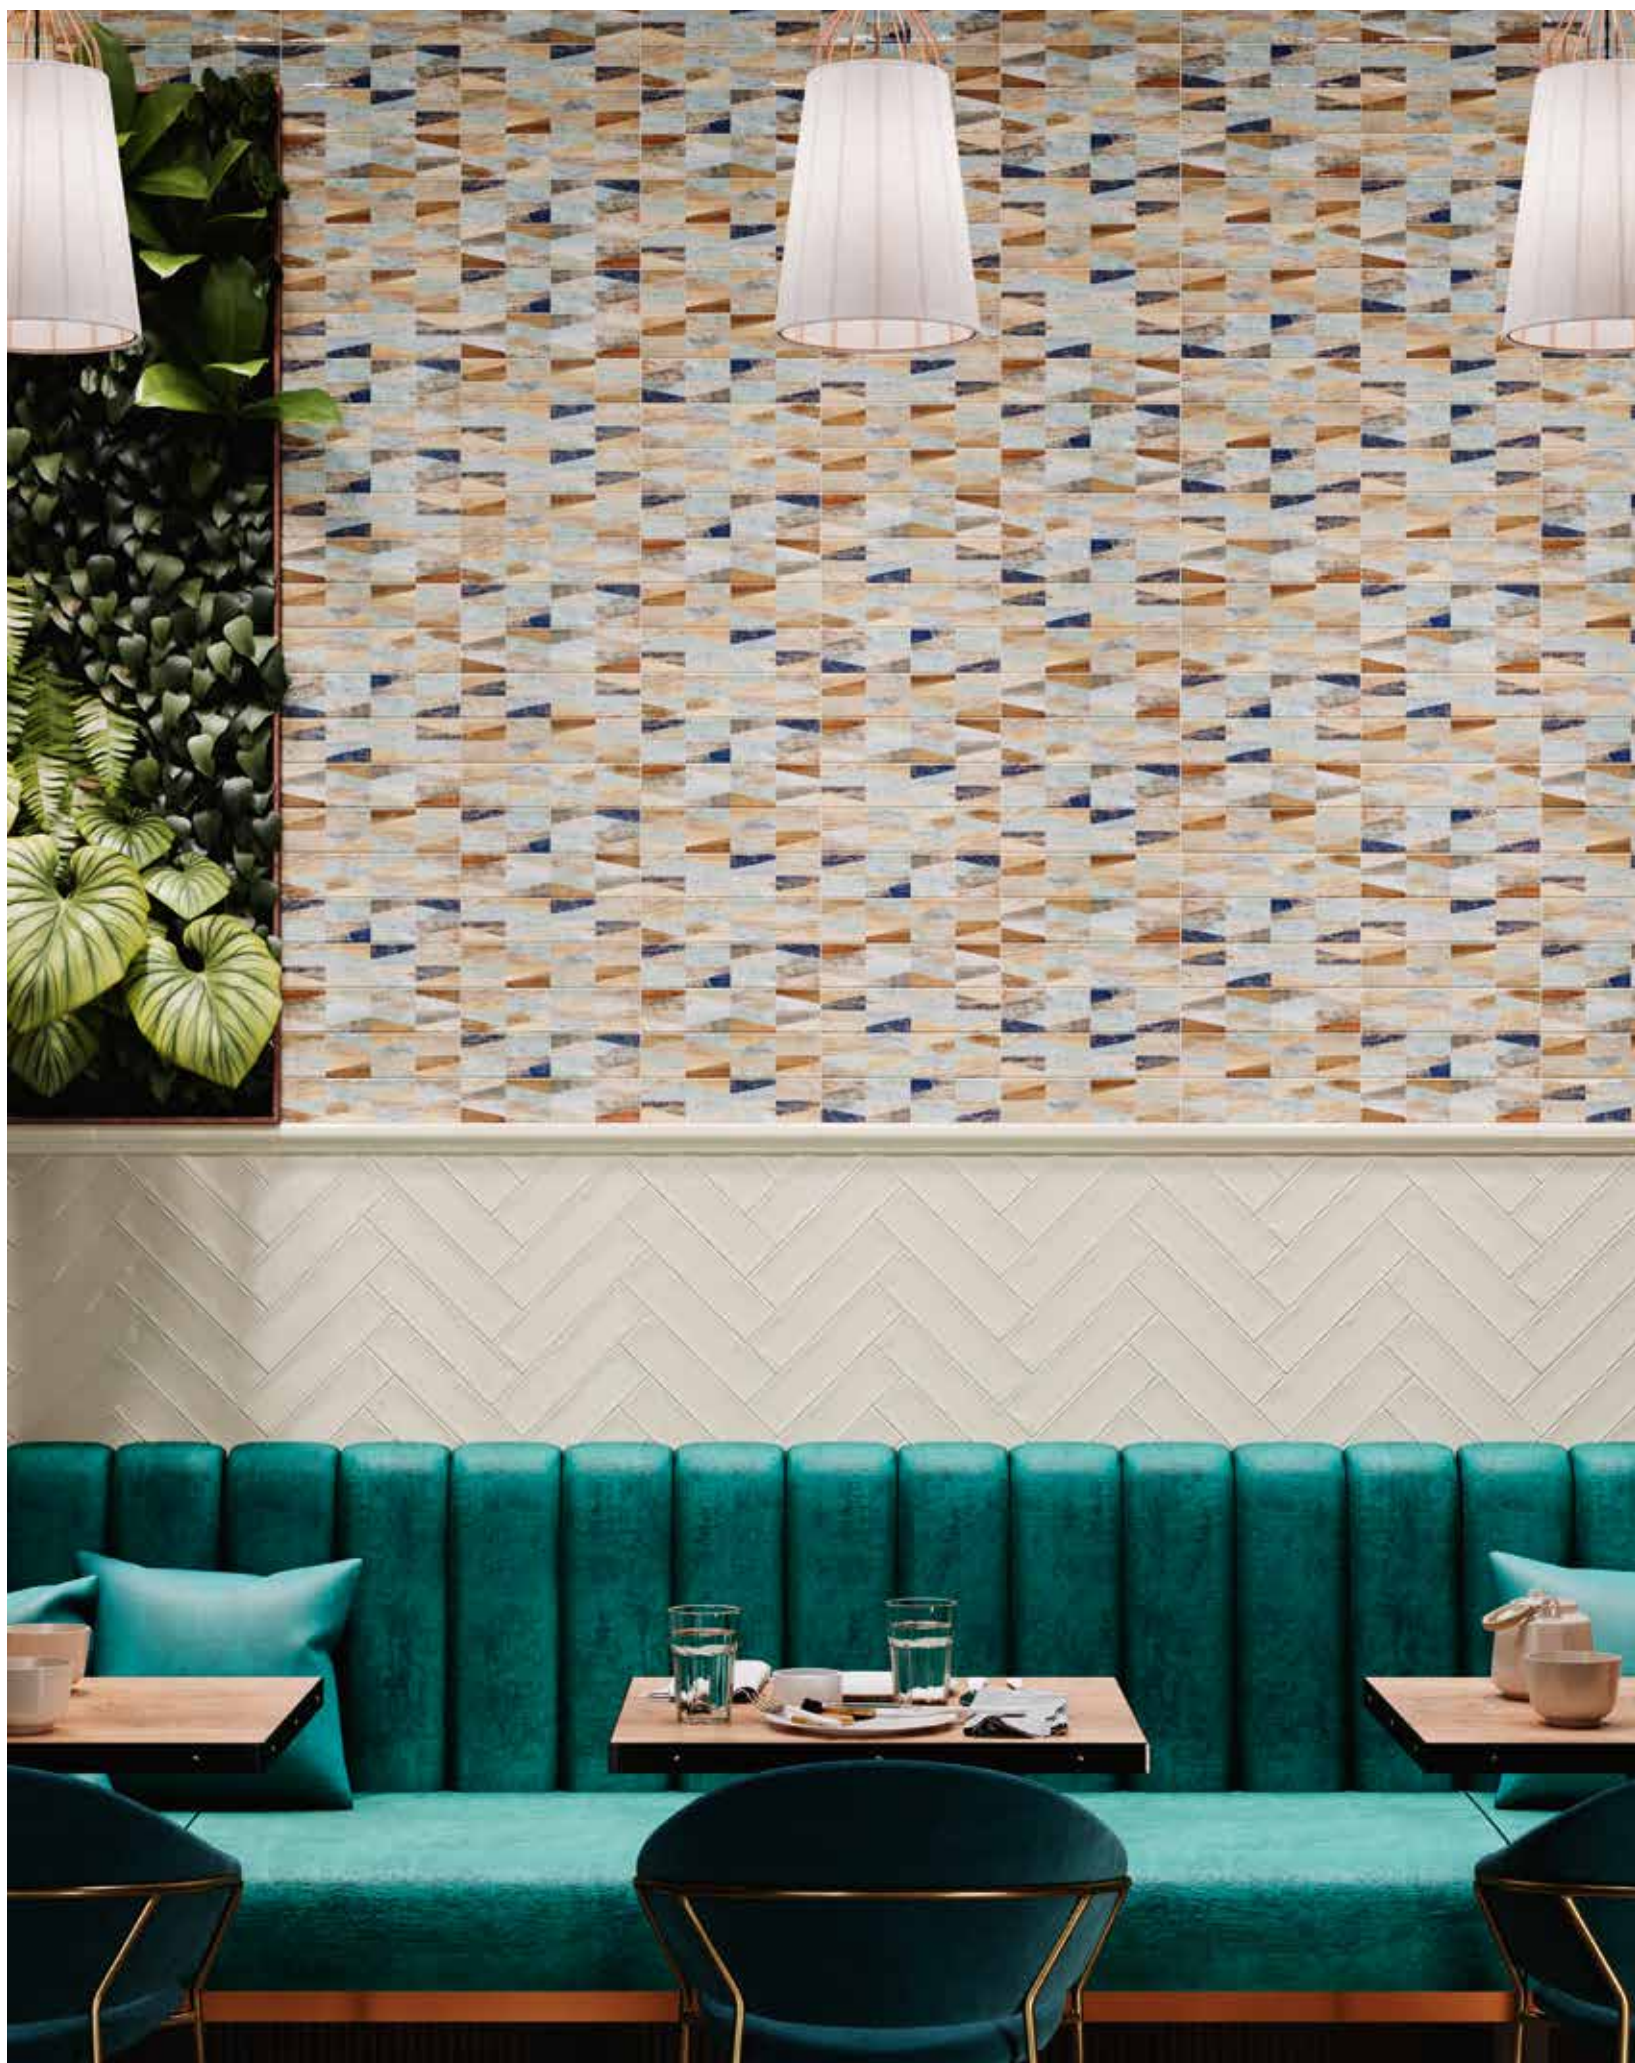

Ocean Decor Wood Mix **
7,5x30

Variedad gráfica: 5 diseños diferentes
Graphic variation: 5 different designs

FORMATO	PIEZAS / CAJA	PESO / CAJA	M ₂ / CAJA	CAJA / PALET	M ₂ / PALET	PESO / PALET
7,5 x 30 - 3" x 12"	44	13,28	1	64	64	850