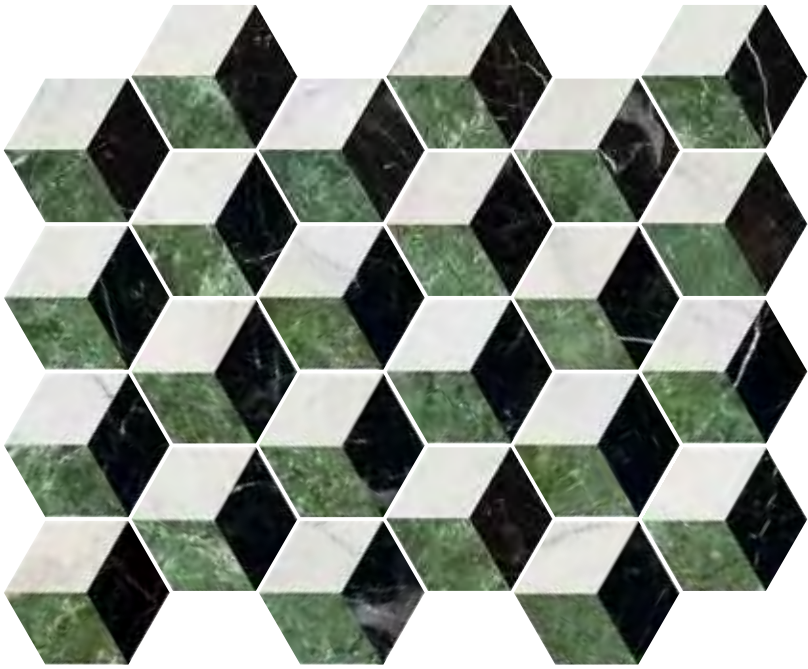

PORCELÁNICO PAVIMENTO Y REVESTIMIENTO MATE · 15x17,3 / 6"x7" FLOOR AND WALL PORCELAIN MATT

Hex Decor Mix Verde
15x17,3 / 6"x7" M170

Variedad gráfica: 30 diseños diferentes
Graphic variation: 30 different designs