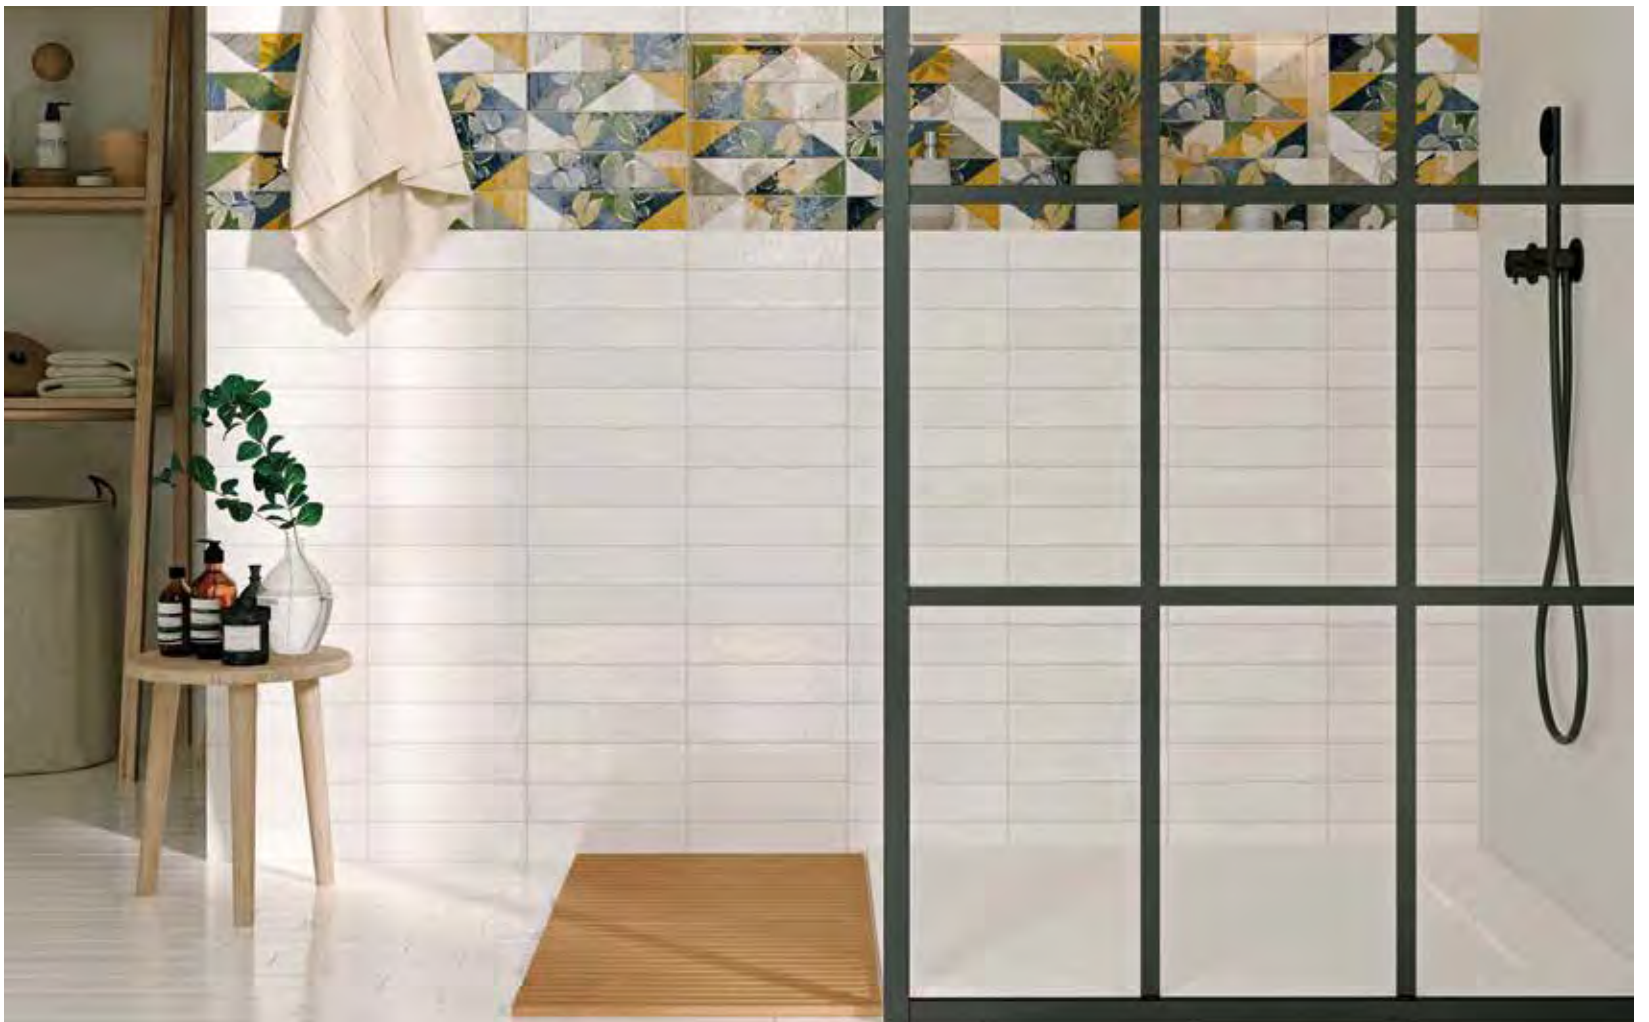

Apollo White 6x25 | Apollo Decor 6x25