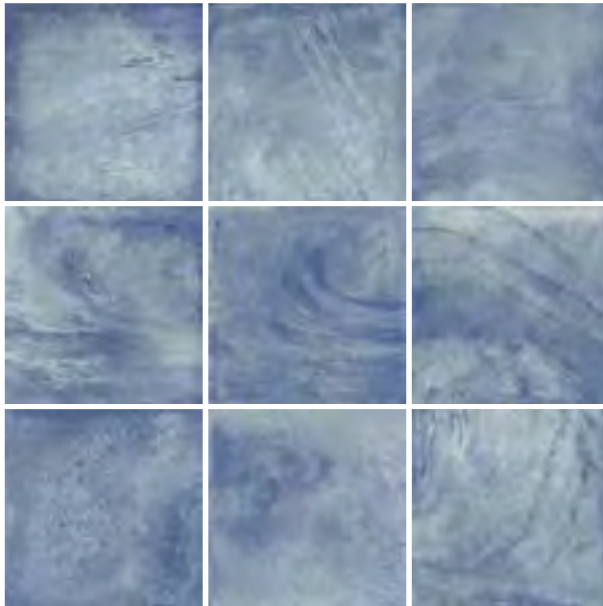

PORCELÁNICO REVESTIMIENTO BRILLO · 15x15 / 6"x6"

WALL PORCELAIN GLOSS

Azure
15x15 / 6"x6" M170

Round Atlantic
1,2x30 / 0,5"x12" P100

Variedad gráfica: 9 diseños diferentes
Graphic variation: 9 different designs

2 relieves diferentes
2 different moulds

FORMATO	PIEZAS / CAJA	M₂ / CAJA	PESO / CAJA	CAJA / PALET	M₂ / PALET	PESO / PALET
15 x 15 - 6" x 6"	44	1	17,42	64	64	1115
ROUND 1,2 x 30 - 0,5" x 12"	55	-	2,40	-	-	-