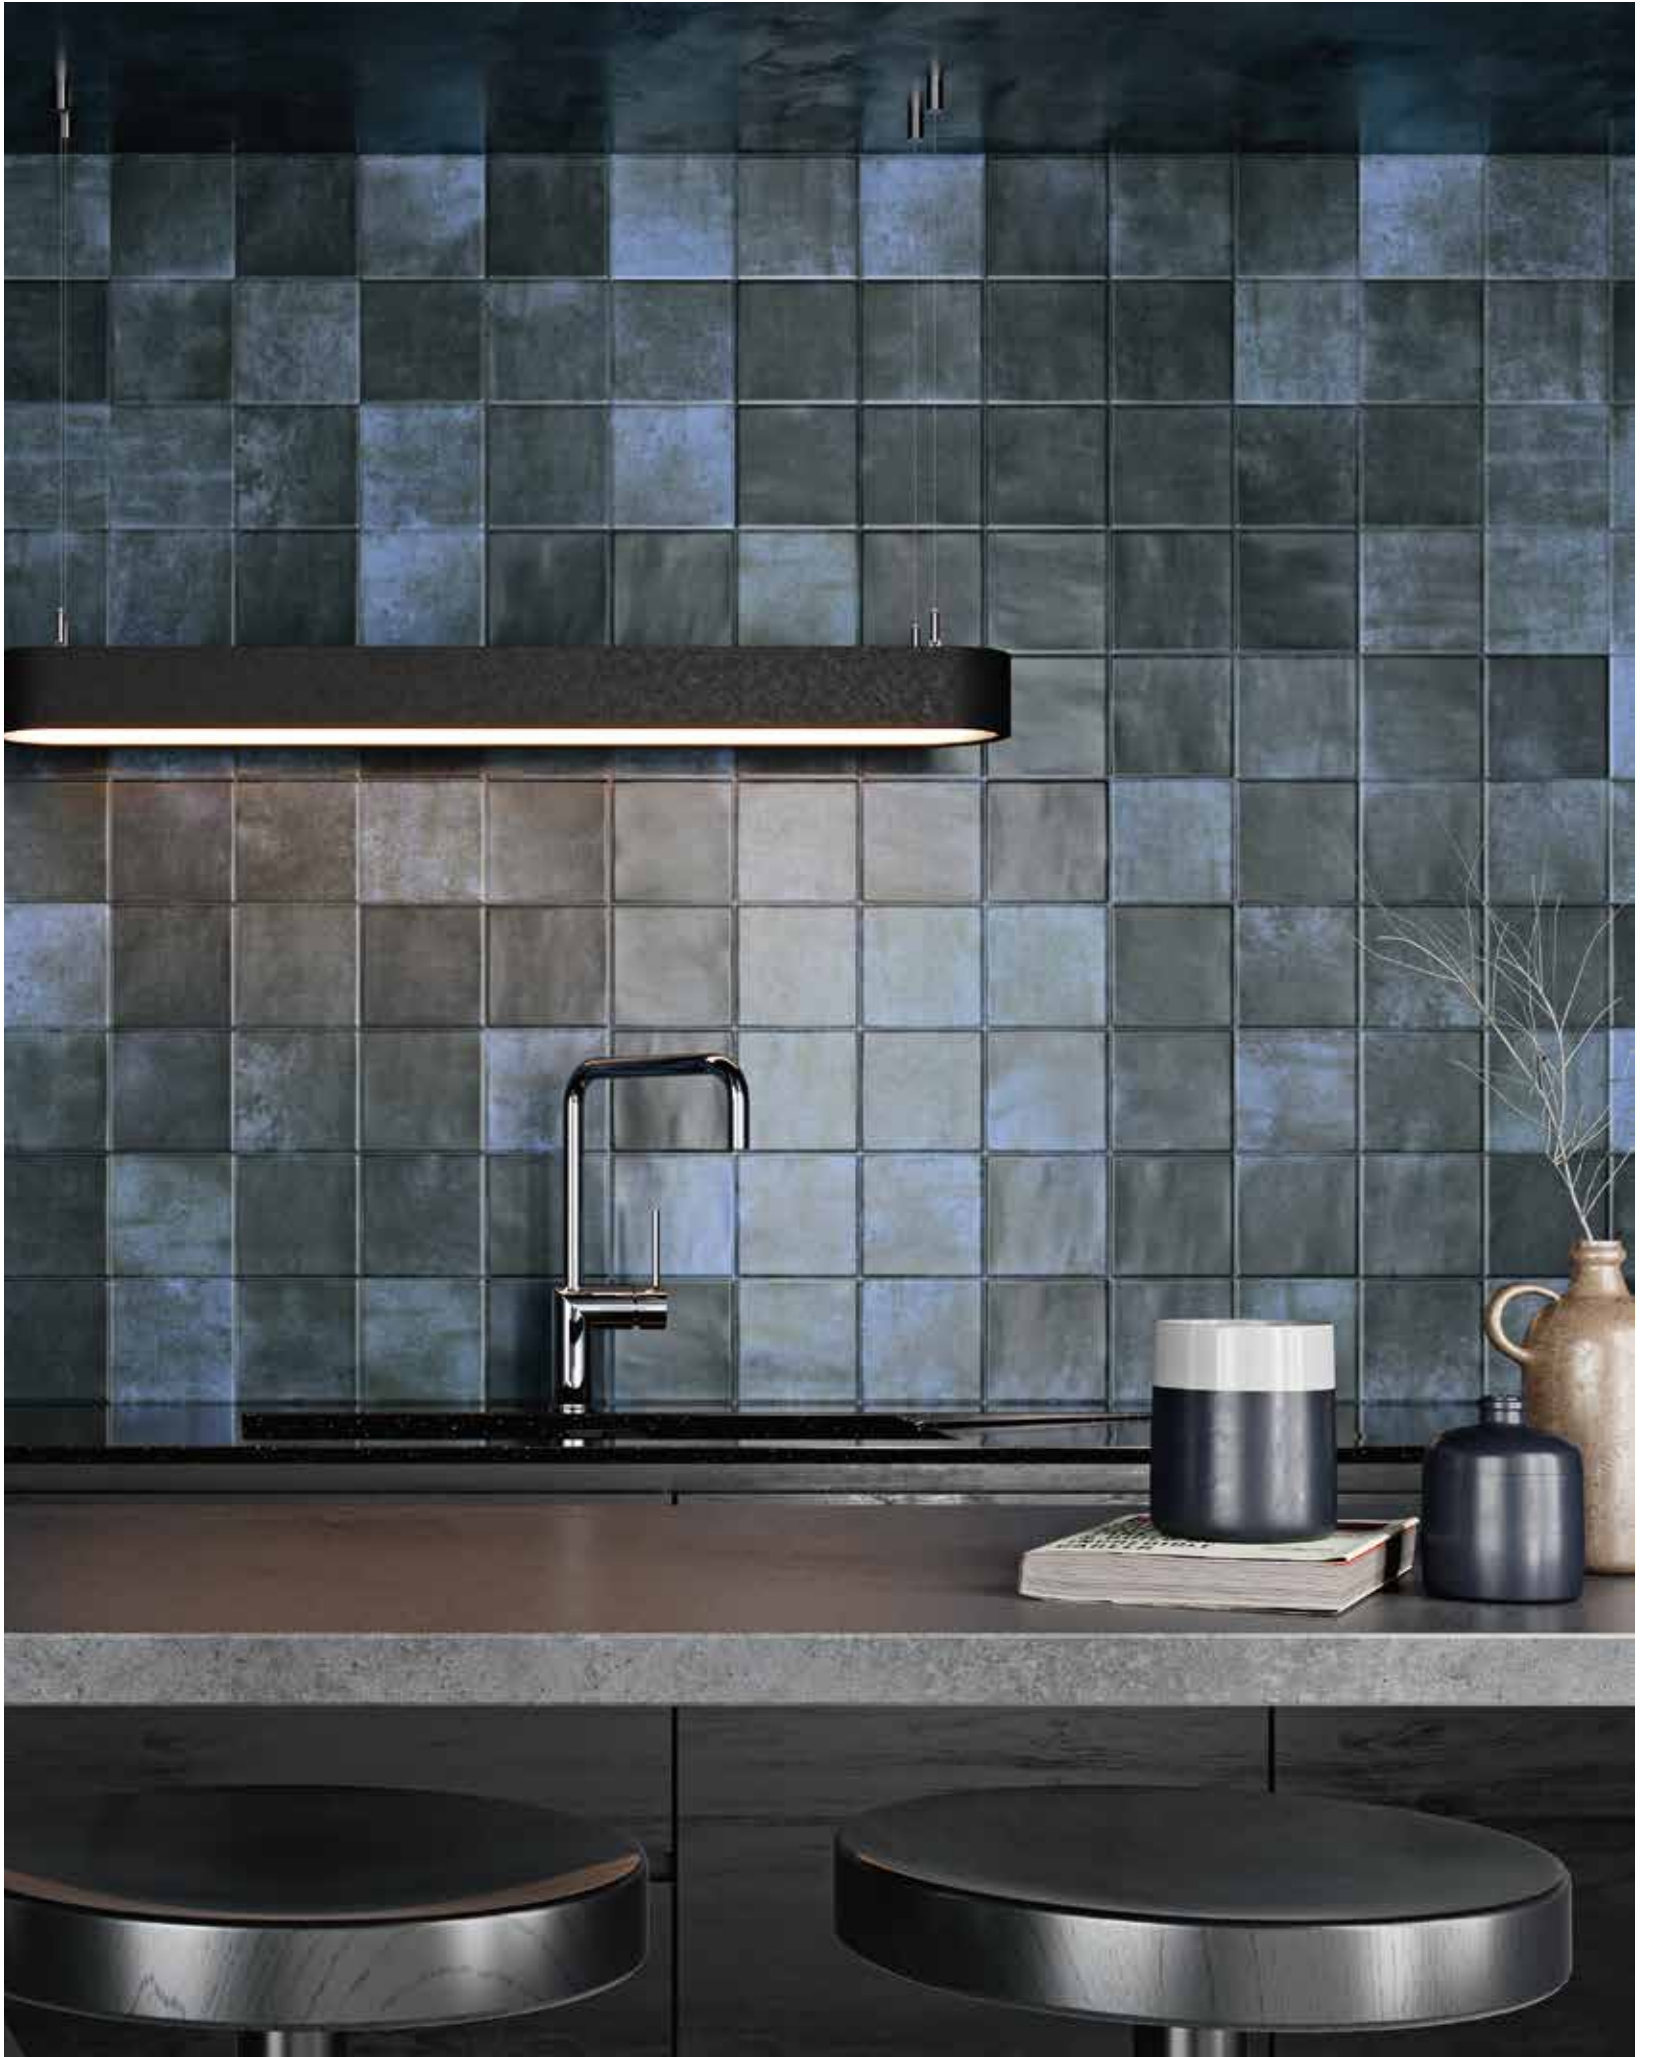

Earth Atlantic Matt 15x15

EARTH

revestimiento mate
matt wall tiling

revestimiento brillante
glossy wall tiling

variación V2
variation V2

REVESTIMIENTO BRILLO Y MATE

7,5x15 / 7,5x30 / 15x15 · 3"x6" / 3"x12" / 6"x6"

GLOSSY & MATT WALL TILE

Earth Pearl Gloss
7,5x15 / 3"x6" **M160**

Earth Pearl Gloss
7,5x30 / 3"x12" **M160**

Earth Rosebud Gloss
7,5x15 / 3"x6" **M160**

Earth Rosebud Gloss
7,5x30 / 3"x12" **M160**

Earth Pearl Matt
7,5x15 / 3"x6" **M160**

Earth Pearl Matt
7,5x30 / 3"x12" **M160**

Earth Rosebud Matt
7,5x15 / 3"x6" **M160**

Earth Rosebud Matt
7,5x30 / 3"x12" **M160**

Earth Pearl Matt
15x15 / 6"x6" **M160**

Earth Pearl Gloss
15x15 / 6"x6" **M160**

Earth Rosebud Matt
15x15 / 6"x6" **M160**

Earth Rosebud Gloss
15x15 / 6"x6" **M160**

Round Earth Pearl
1,2x30 / 0,5"x12"

P100

Round Earth Rosebud
1,2x30 / 0,5"x12"

P100

Earth Wine Gloss
7,5x15 / 3"x6" **M160**

Earth Wine Gloss
7,5x30 / 3"x12" **M160**

Earth Ebony Gloss
7,5x15 / 3"x6" **M160**

Earth Ebony Gloss
7,5x30 / 3"x12" **M160**

Earth Wine Matt
7,5x15 / 3"x6" **M160**

Earth Wine Matt
7,5x30 / 3"x12" **M160**

Earth Ebony Matt
7,5x15 / 3"x6" **M160**

Earth Ebony Matt
7,5x30 / 3"x12" **M160**

Earth Wine Matt
15x15 / 6"x6" **M160**

Earth Wine Gloss
15x15 / 6"x6" **M160**

Earth Ebony Matt
15x15 / 6"x6" **M160**

Earth Ebony Gloss
15x15 / 6"x6" **M160**

Round Earth Wine
1,2x30 / 0,5"x12"

P100

Round Earth Ebony
1,2x30 / 0,5"x12"

P100

Variación sustancial en tono de pieza a pieza
Random color from tile to tile so that one tile may have totally different color from that on other tiles.

Reparto aleatorio de diseños por caja
Designs random distribution per box

FORMATO	PIEZAS / CAJA	PESO / CAJA	M₂ / CAJA	CAJA / PALET	M₂ / PALET	PESO / PALET
15 x 15 - 6" x 6"	44	13,20	1	80	80	1,056
7,5 x 15 - 3" x 6"	88	12,88	1	80	80	1,030
7,5 x 30 - 3" x 12"	44	13,28	1	64	64	850
ROUND 1,2 x 30 - 0,5" x 12"	55	2,4	-	-	-	-