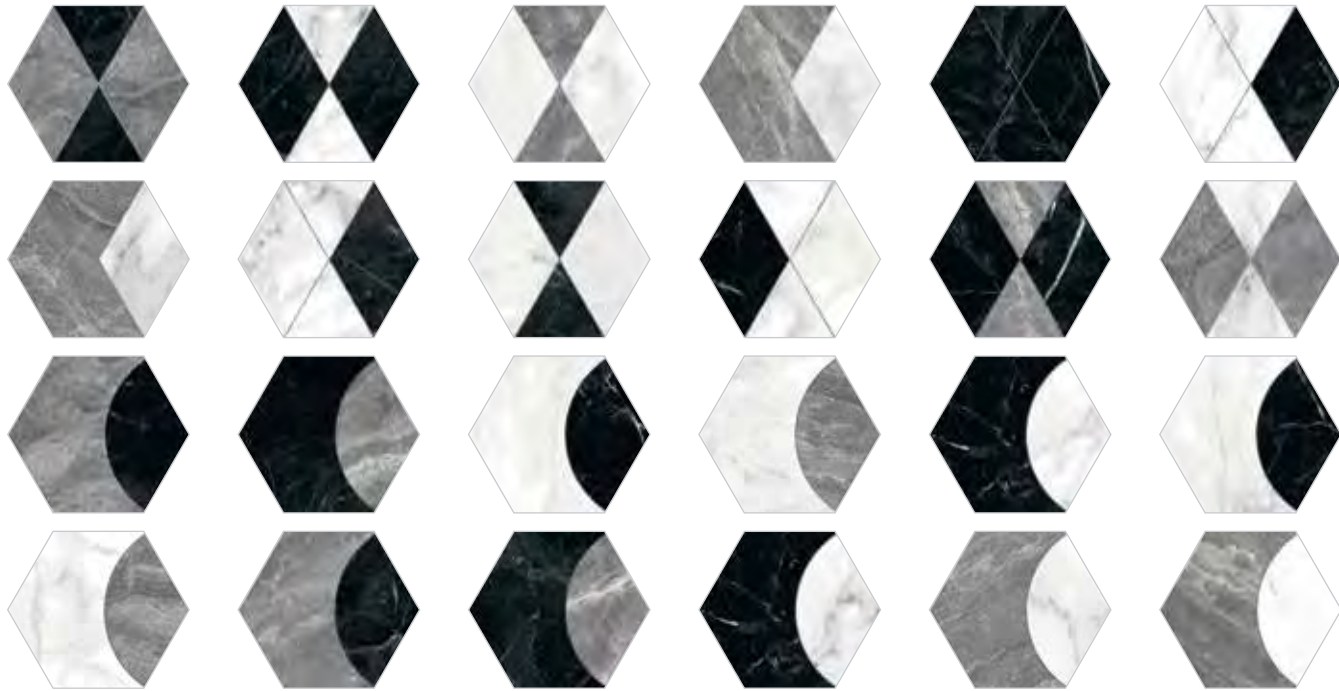

TREVISO

PORCELÁNICO PAVIMENTO Y REVESTIMIENTO MATE · 15x17,3 / 6"x7"
FLOOR AND WALL PORCELAIN MATT

Treviso
15x17,3 / 6"x7" M170

Variedad gráfica: 25 diseños diferentes
Graphic variation: 25 different designs

MARMI

PORCELÁNICO PAVIMENTO Y REVESTIMIENTO MATE · 15x17,3 / 6"x7"
FLOOR AND WALL PORCELAIN MATT

Variedad gráfica: 30 diseños diferentes
Graphic variation: 30 different designs

FORMATO	PIEZAS / CAJA	M₂ / CAJA	PESO / CAJA	CAJA / PALET	M₂ / PALET	PESO / PALET
15 x 17,3 - 6" x 7"	44	0,86	15	48	41,28	720