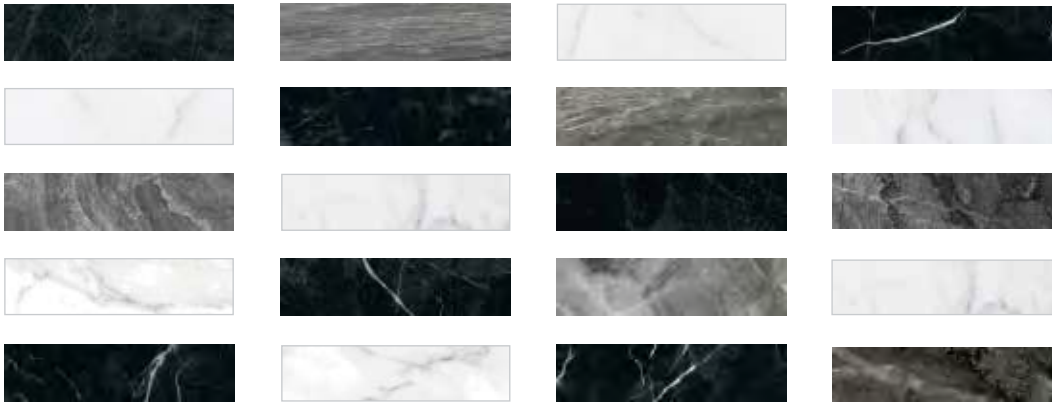

TREVISO

revestimiento brillante
glossy wall tiling

variación V4
variation V4

REVESTIMIENTO BRILLO · 6x25 / 2"x10"
GLOSS WALL TILE

Treviso Gloss
6x25 / 2"x10" M170

Variedad gráfica: 30 diseños diferentes
Graphic variation: 30 different designs