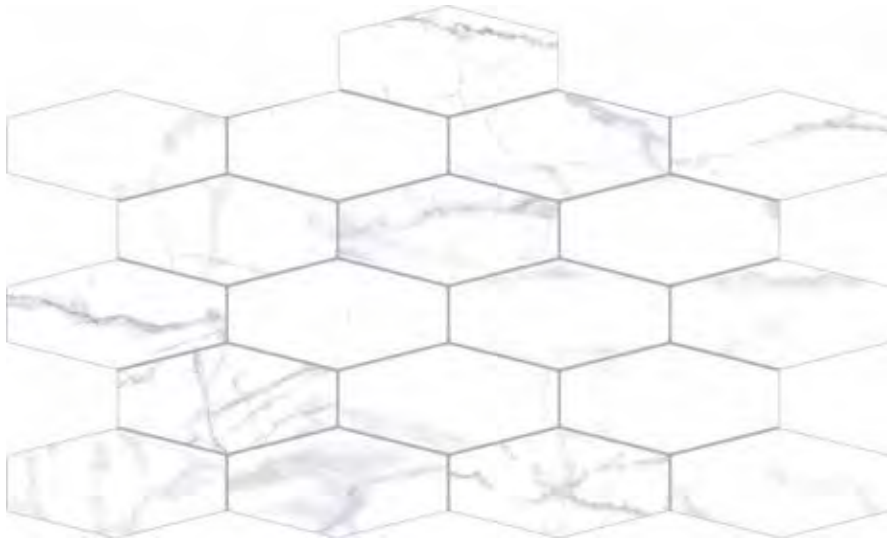

SHAPED MARBLE

revestimiento brillante
glossy wall tiling

variación V2
variation V2

REVESTIMIENTO BRILLO · 10x20 / 4"x8"
GLOSSY WALL TILE

5 relieves diferentes
5 different moulds

FORMATO	PIEZAS / CAJA	PESO / CAJA	M₂ / CAJA	CAJA / PALET	M₂ / PALET	PESO / PALET
HEX 10 x 20 - 4" x 8"	44	9,31	0,62	72	44,64	670
MOLDURA 5 x 30 - 2" x 12"	24	5,50	-	-	-	-
ROUND 1,2 x 30 - 0,5" x 12"	55	2,40	-	-	-	-
LISTELO 2,5 x 30 - 1" x 12"	40	6,00	-	-	-	-