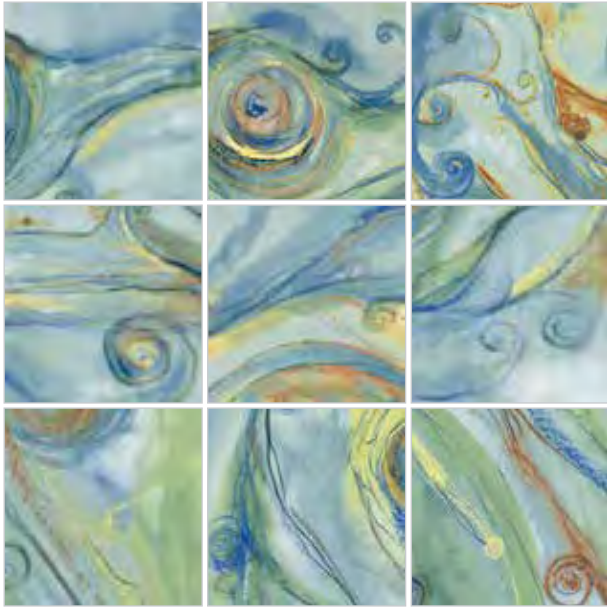

GEM

PORCELÁNICO PAVIMENTO Y REVESTIMIENTO MATE · 15x15 / 6”x6” FLOOR AND WALL PORCELAIN MATT

Gem Onix Matt
15x15 / 6”x6” M160