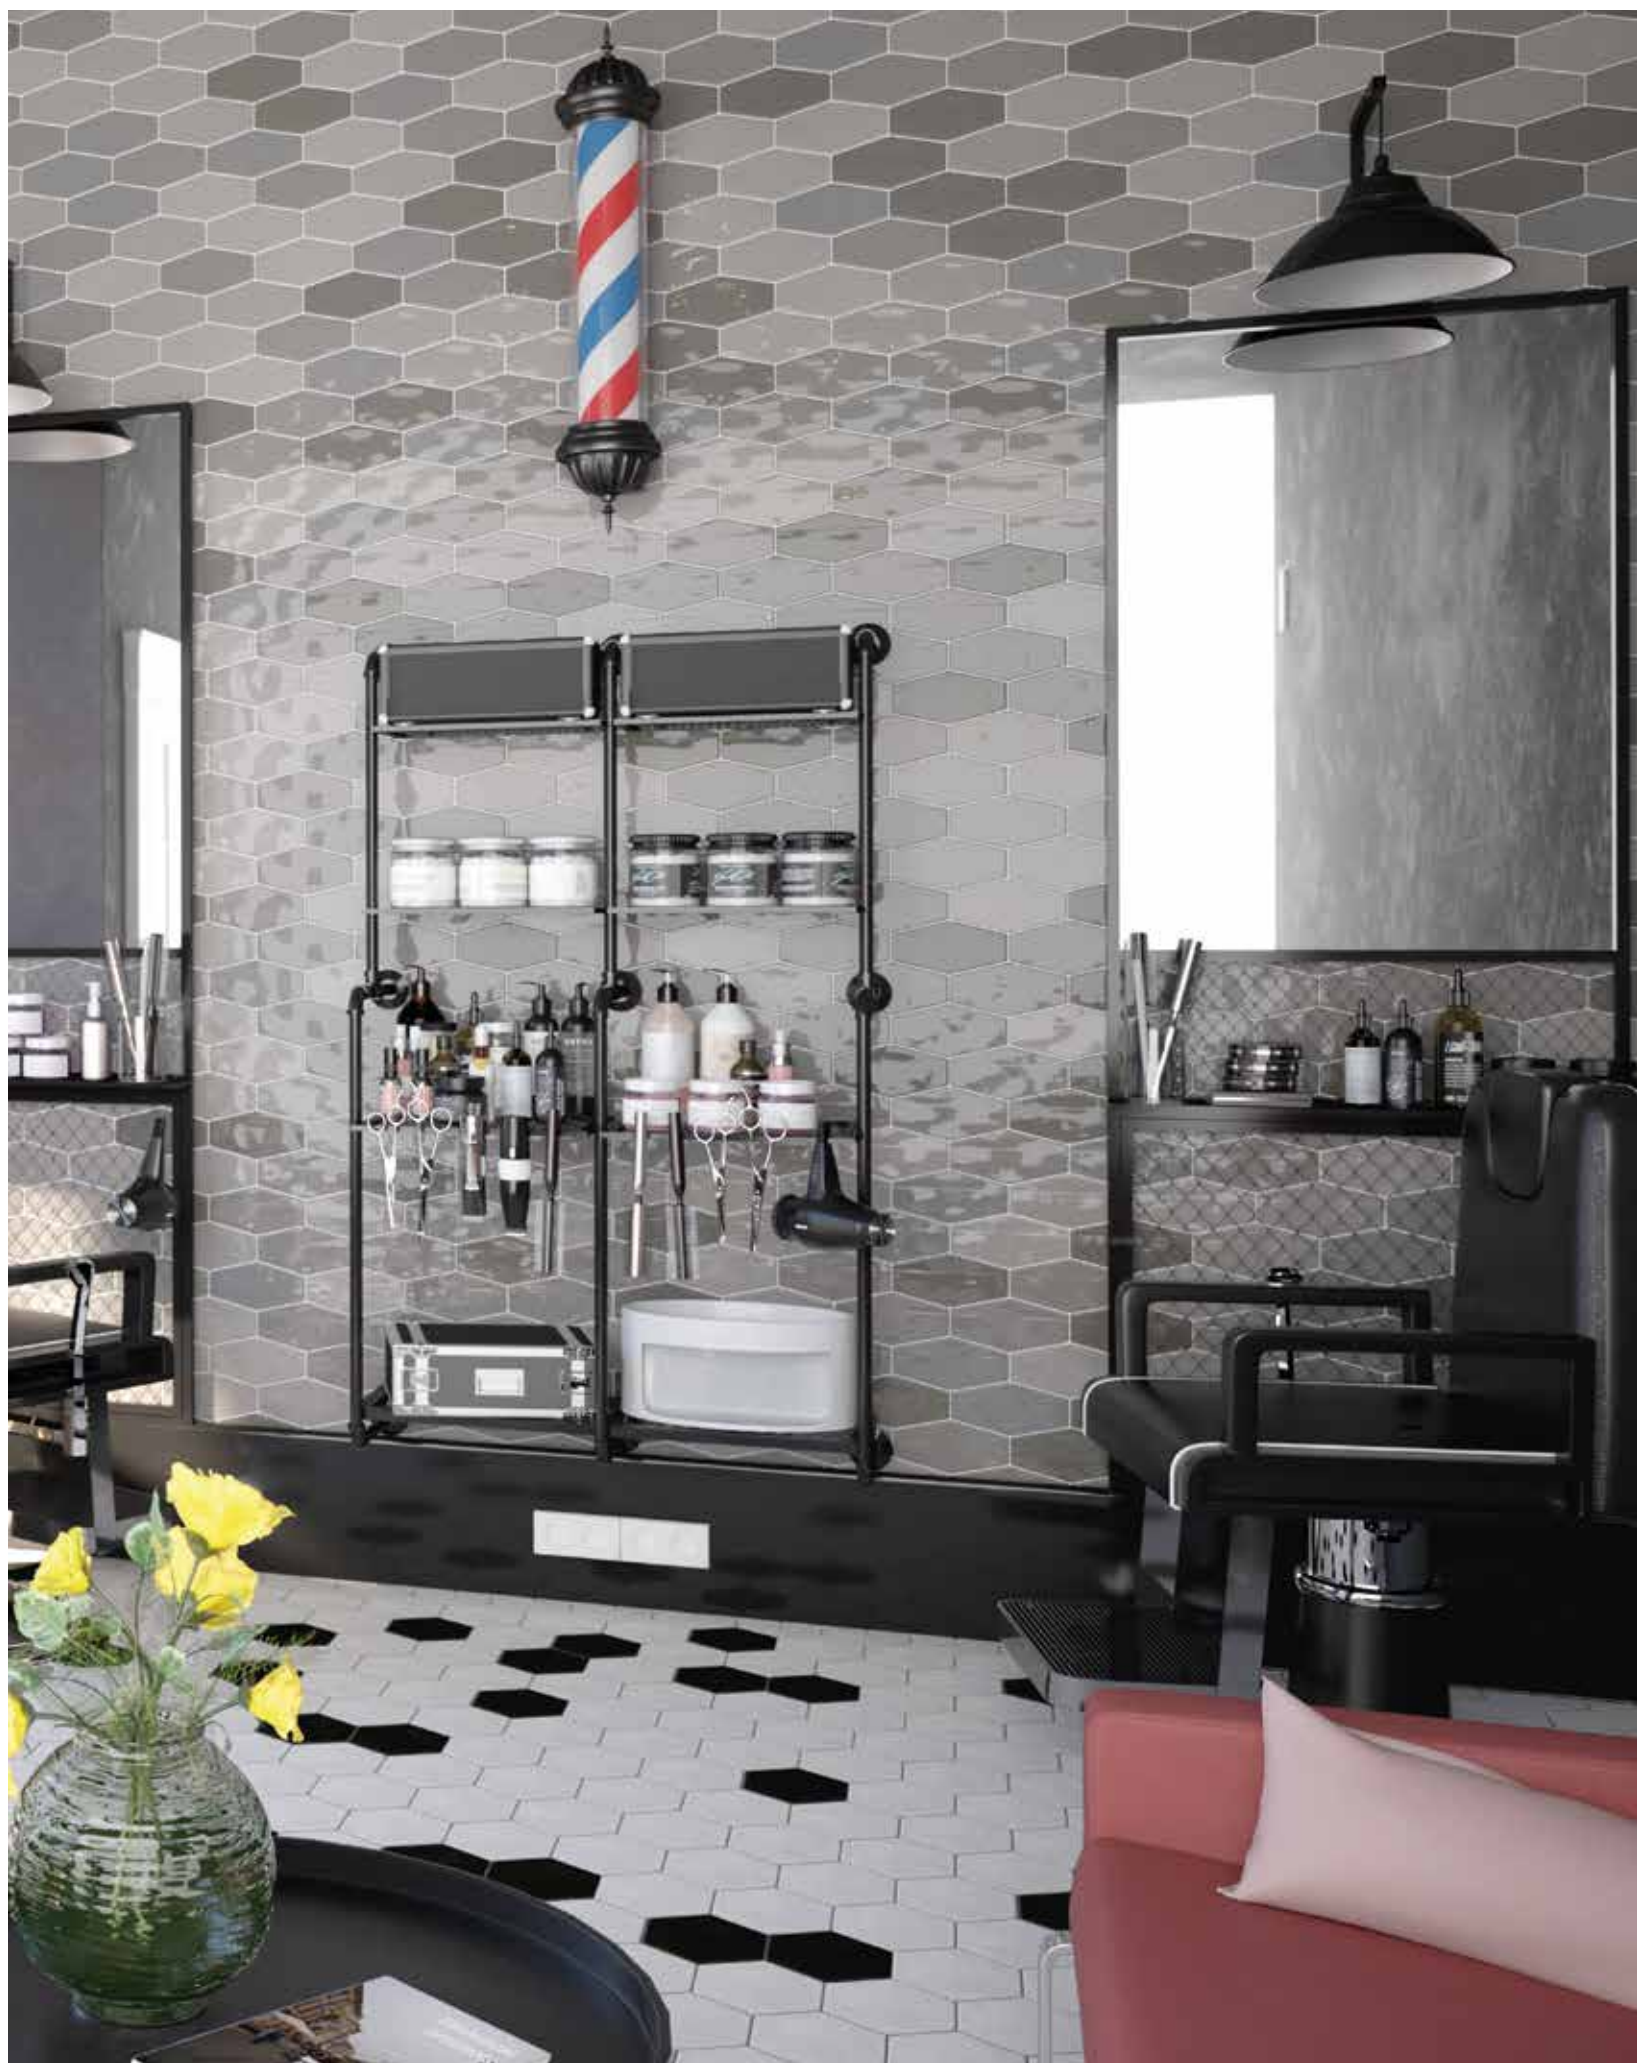

Hex Dark Grey 10x20 | Hex White Matt 15x17,3 | Hex Black Matt 15x17,3