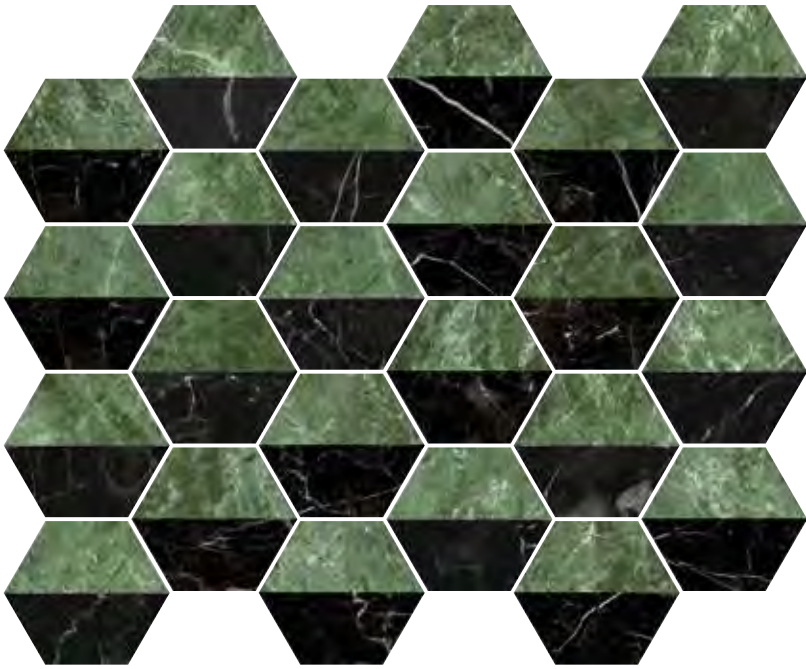

PORCELÁNICO PAVIMENTO Y REVESTIMIENTO MATE · 15x17,3 / 6"x7" FLOOR AND WALL PORCELAIN MATT

Hex Decor Nero Verde
15x17,3 / 6"x7" M170

Variedad gráfica: 30 diseños diferentes
Graphic variation: 30 different designs