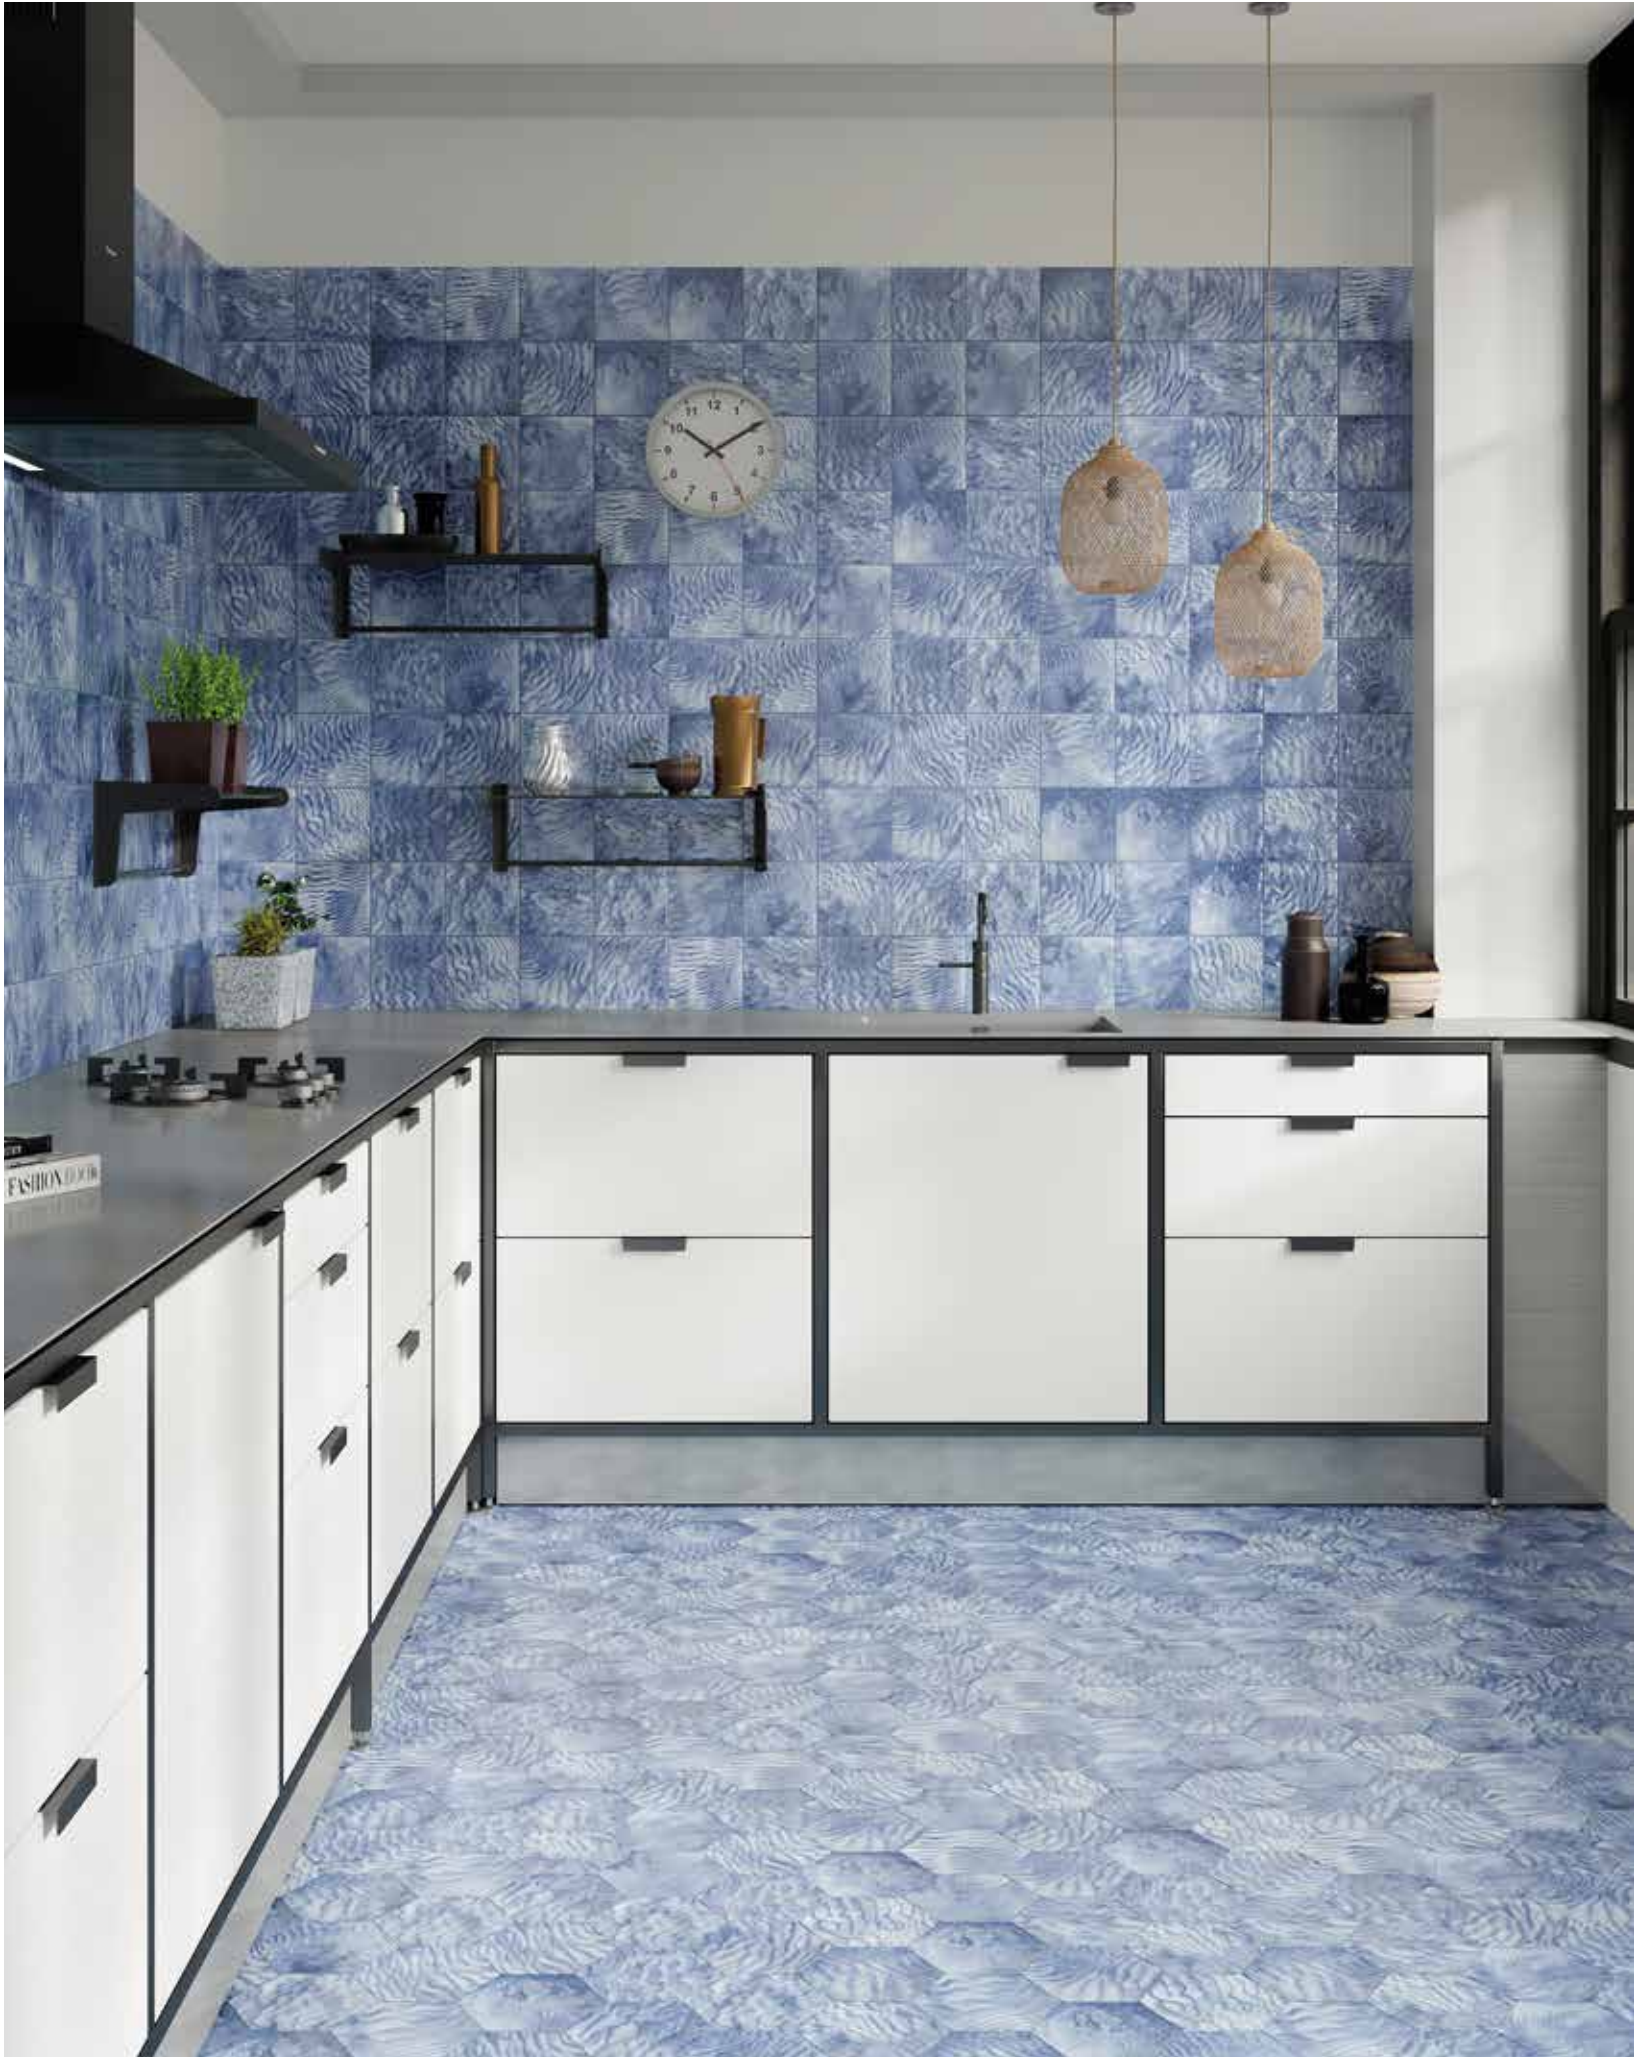

Samoa 15x15 | Hex Samoa 15x17,3