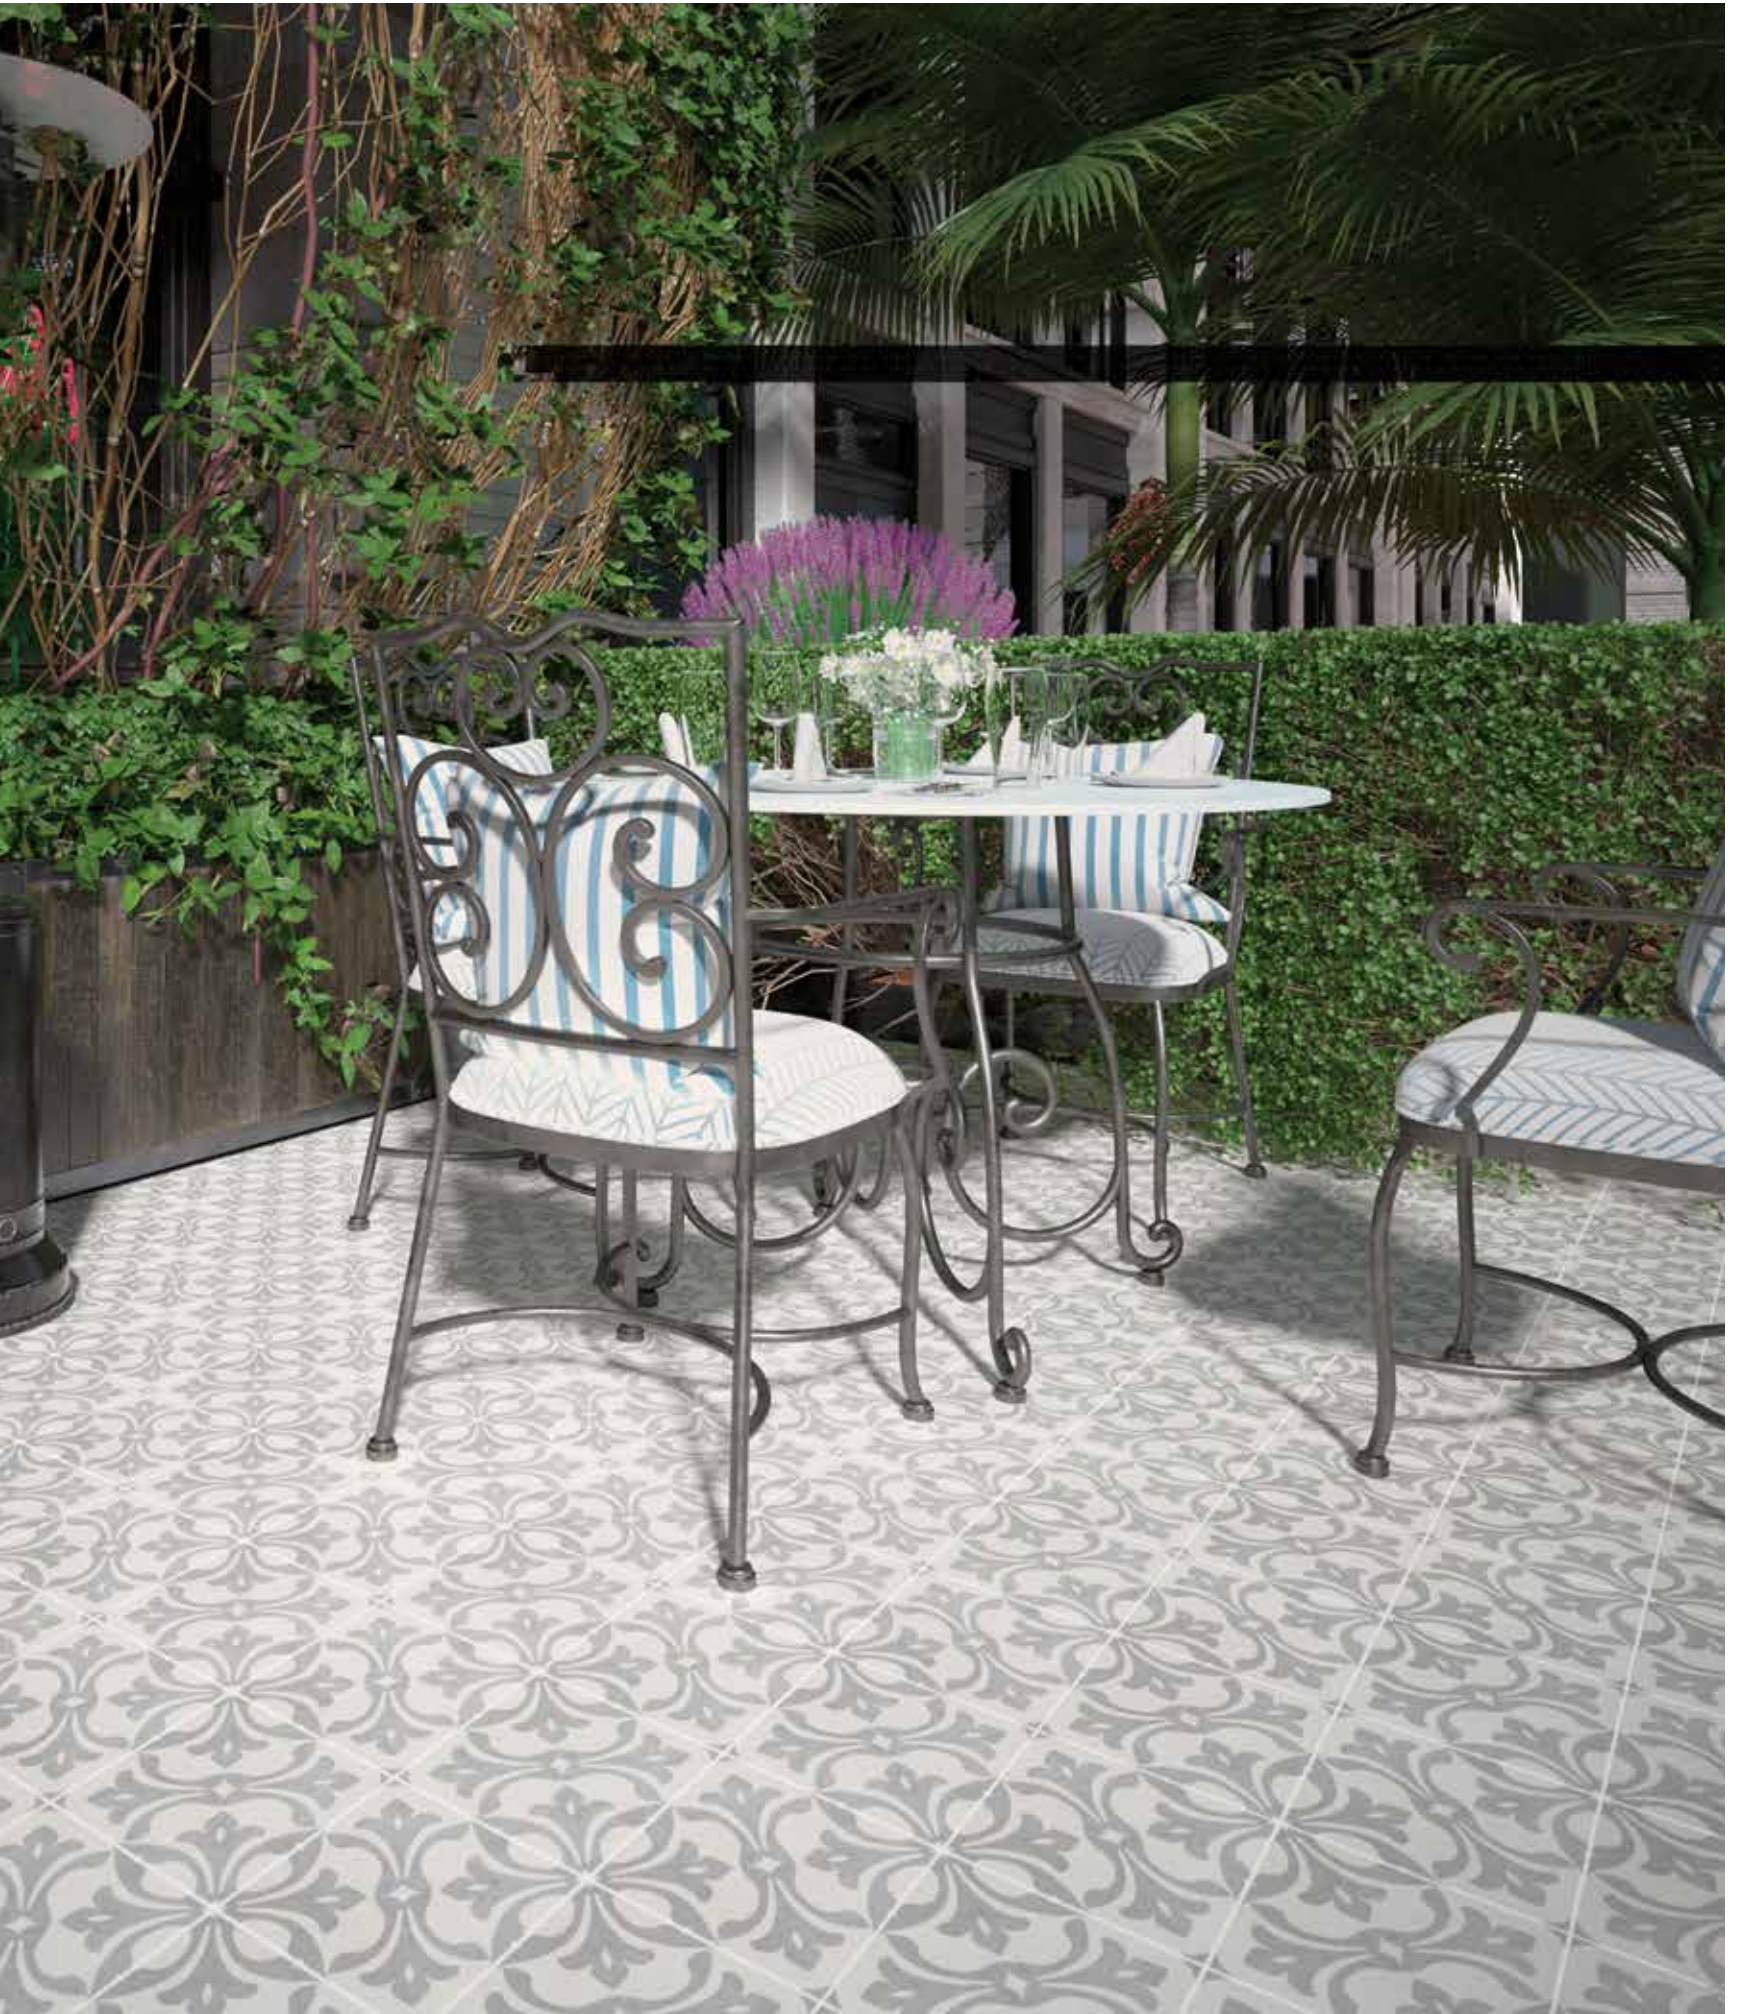

anti-hielo
frost-proof

R10 anti-slip

clase 2
class 2

grupo absorción
absorption group

PORCELÁNICO PAVIMENTO Y REVESTIMIENTO MATE · 20x20 / 8"x8"
PORCELAIN MATT FLOOR & WALL TILE

La Boheme - Emma 20x20

LA BOHEME