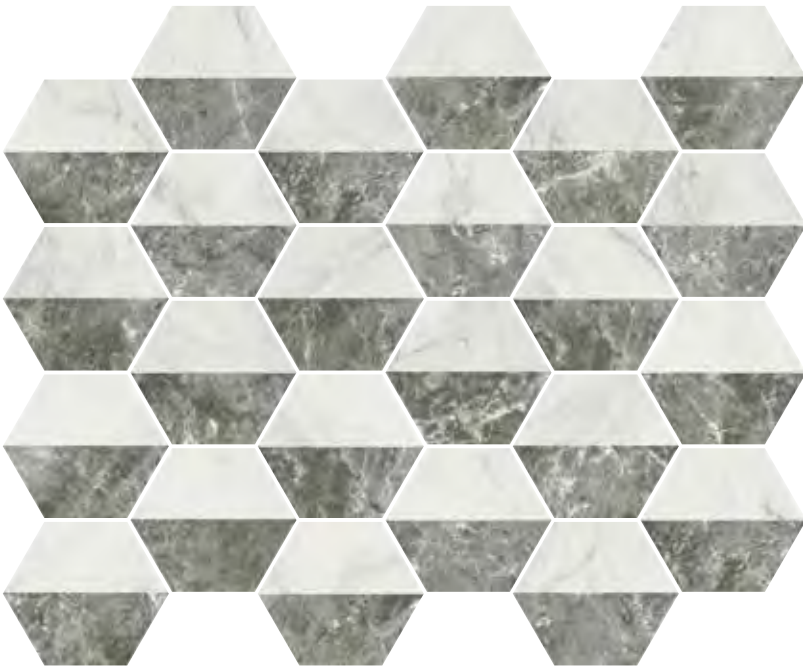

Hex Decor Bianco Nero 15x17,3

Hex Decor Bianco Verde 15x17,3

PORCELÁNICO PAVIMENTO Y REVESTIMIENTO MATE · 15x17,3 / 6"x7" FLOOR AND WALL PORCELAIN MATT

Hex Decor Nero Verde
15x17,3 / 6"x7" M170

Variedad gráfica: 30 diseños diferentes
Graphic variation: 30 different designs