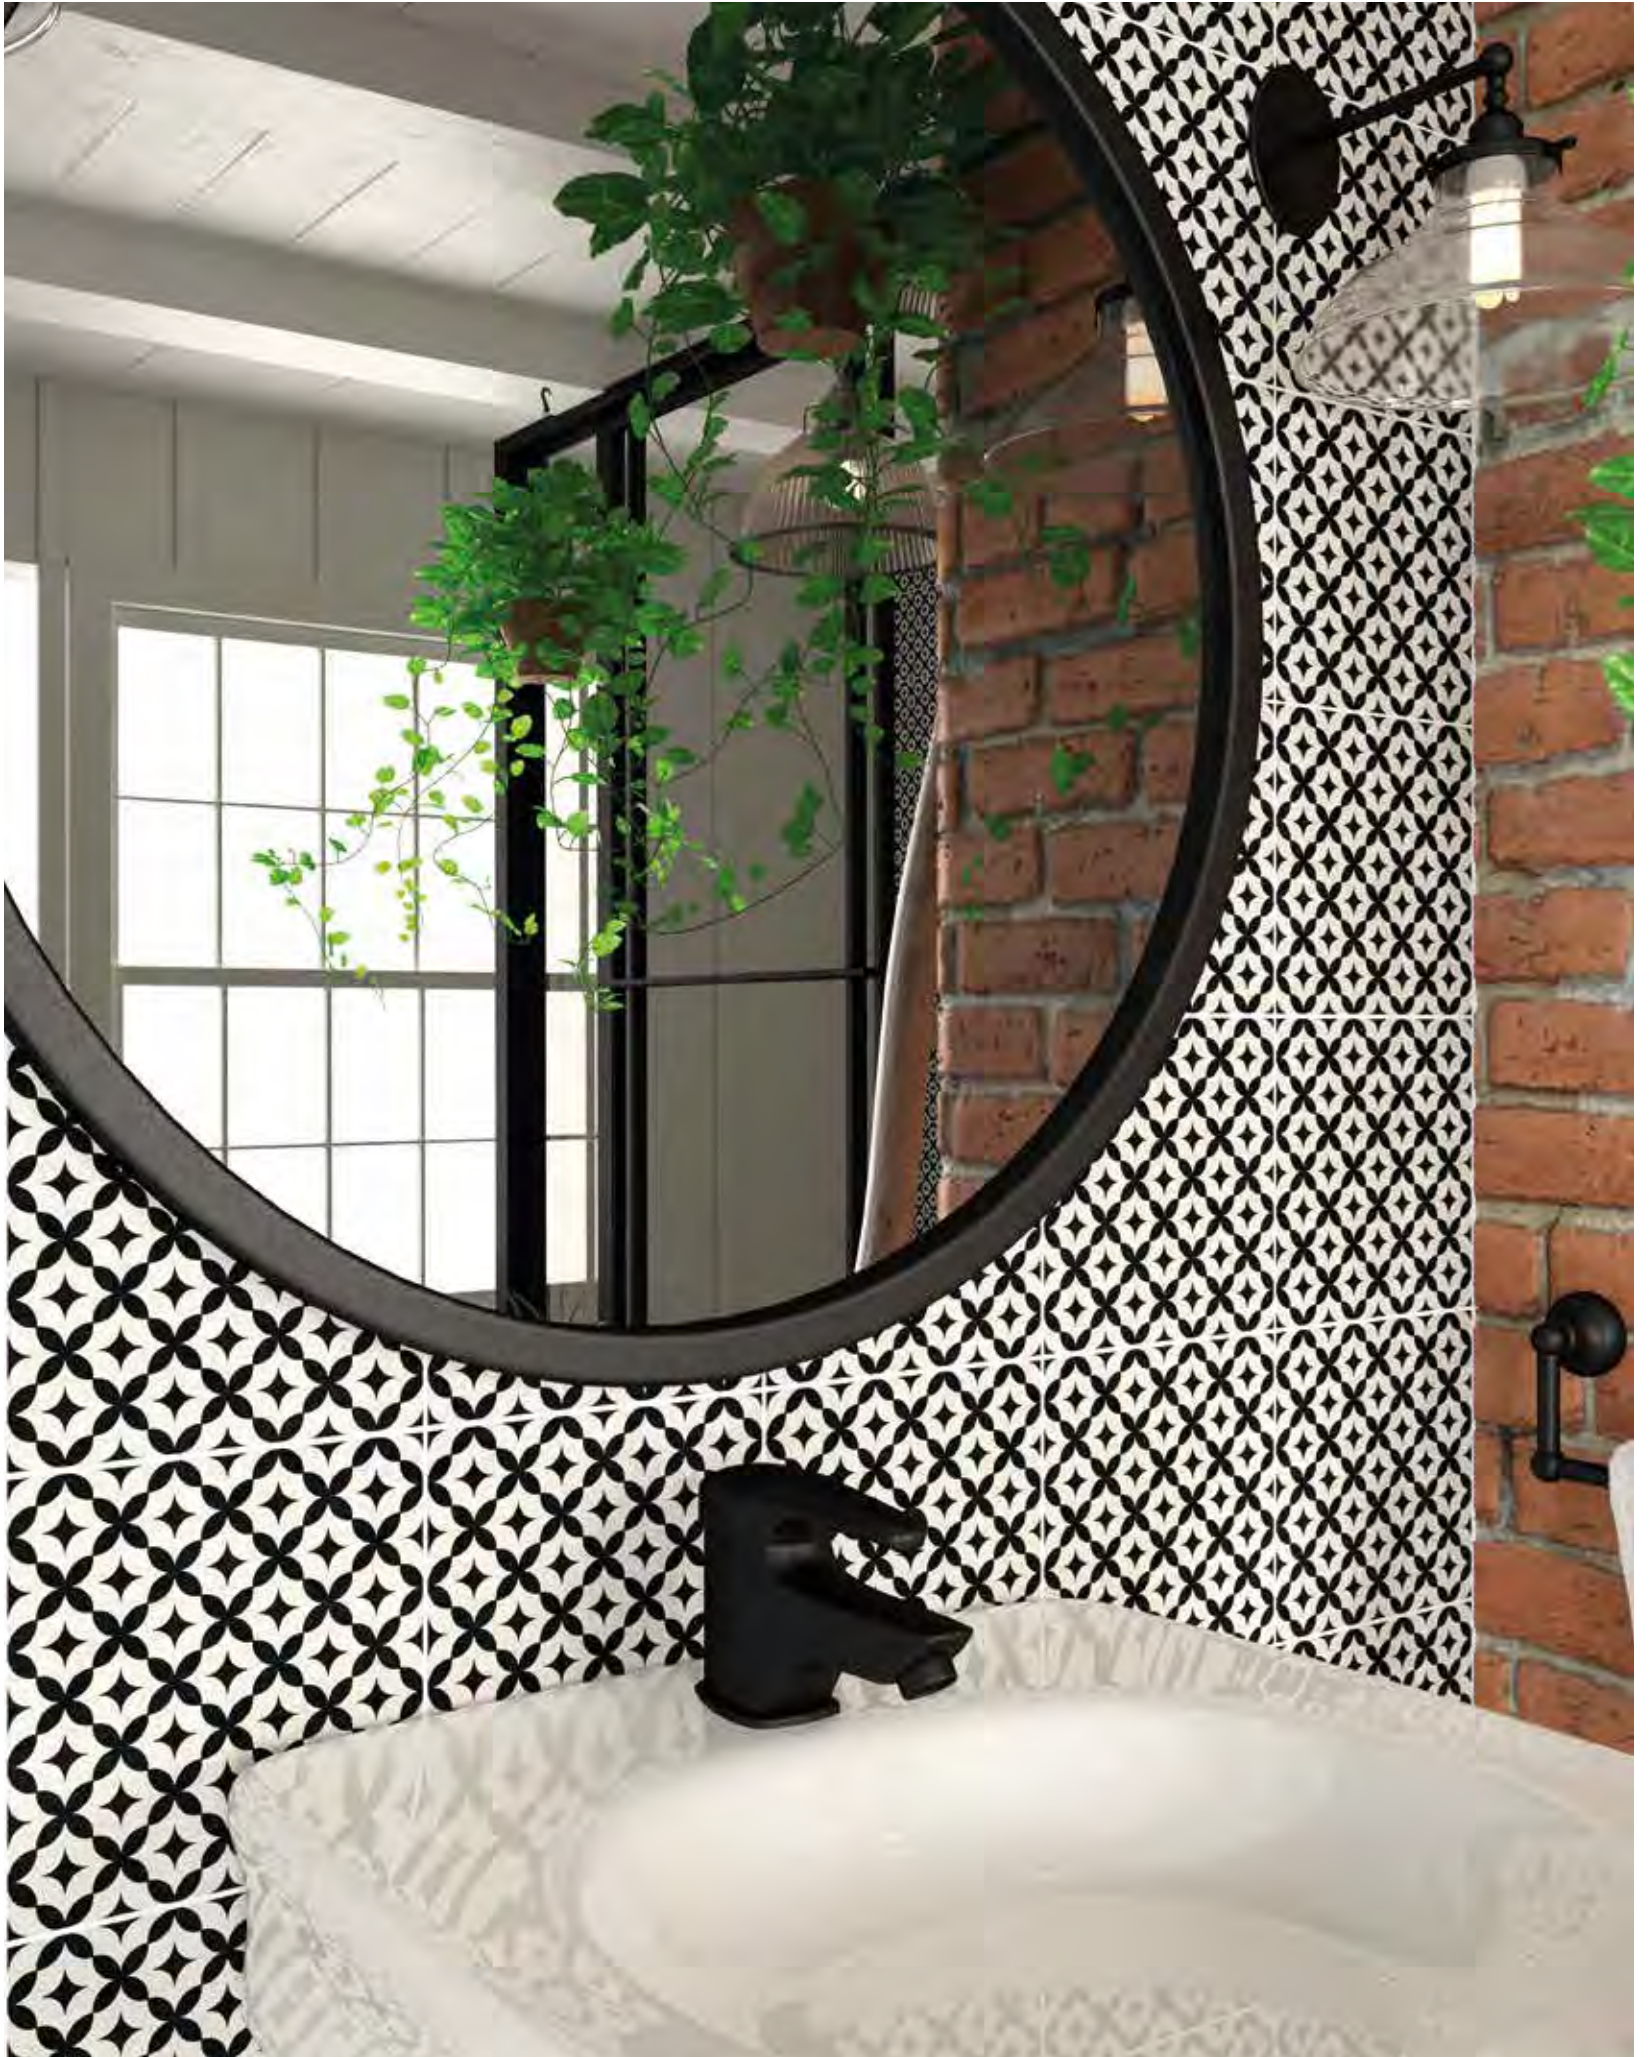

Emma
20x20 / 8"x8" M130

Juliette
20x20 / 8"x8" M130

Lousie
20x20 / 8"x8" M130

Sarah
20x20 / 8"x8" M130

Sylvie
20x20 / 8"x8" M130

FORMATO	PIEZAS / CAJA	PESO / CAJA	M ₂ / CAJA	CAJA / PALET	M ₂ / PALET	PESO / PALET
20 x 20 - 8" x 8"	25	17,65	1	60	60	1,060