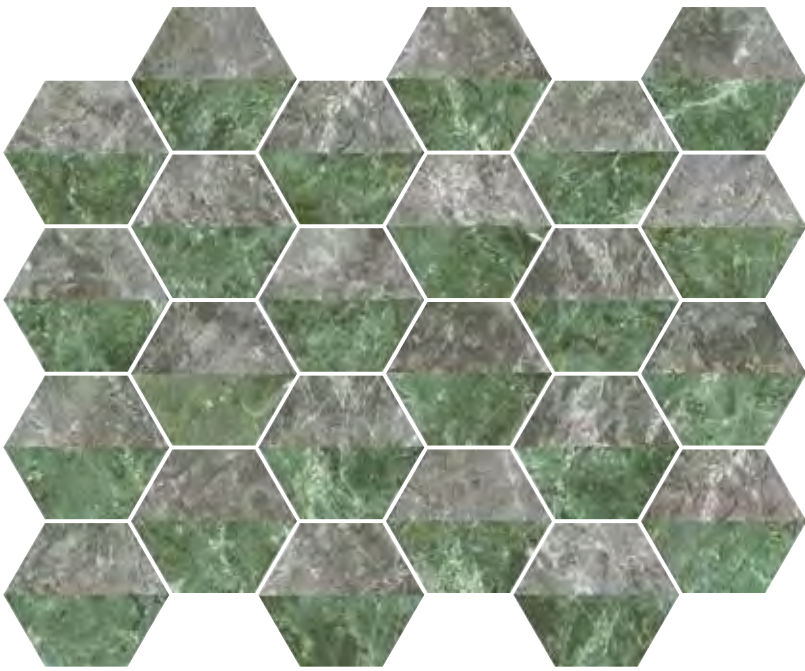

PORCELÁNICO PAVIMENTO Y REVESTIMIENTO MATE · 15x17,3 / 6"x7" FLOOR AND WALL PORCELAIN MATT

Hex Decor Verde Grigio
15x17,3 / 6"x7" M170

Variedad gráfica: 30 diseños diferentes
Graphic variation: 30 different designs