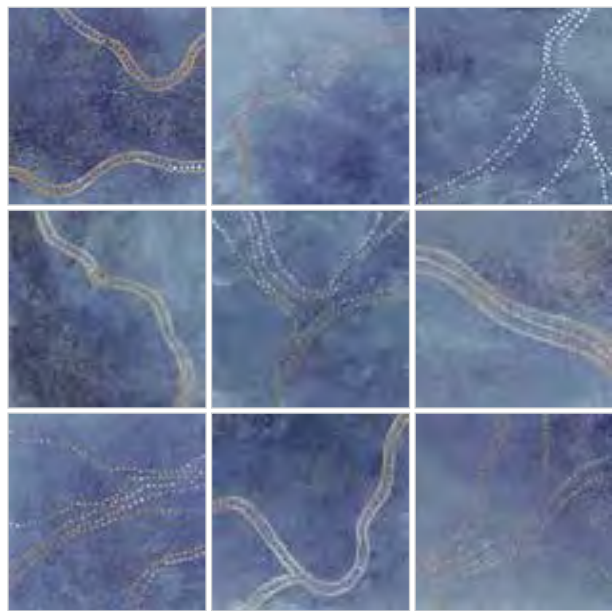

Gem Agate Matt
15x15 / 6"x6" M160

Sobre pieza lisa

revestimiento brillante
glossy wall tiling

anti-hielo
frost-proof

grupo absorción
absorption group

variación V2
variation V2

PORCELÁNICO REVESTIMIENTO BRILLO · 15x15 / 6"x6" WALL PORCELAIN GLOSS