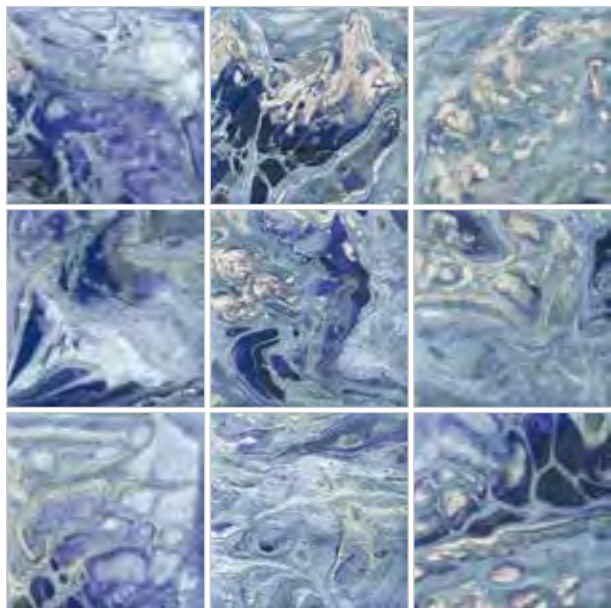

Gem Topaz Matt
15x15 / 6"x6" M160

Sobre pieza lisa

GEM

 revestimiento brillante
 anti-hielo
 B1a
 grupo absorción
 variación V2

PORCELÁNICO REVESTIMIENTO BRILLO · 15x15 / 6"x6" WALL PORCELAIN GLOSS

Gem Topaz Gloss
15x15 / 6"x6" M170