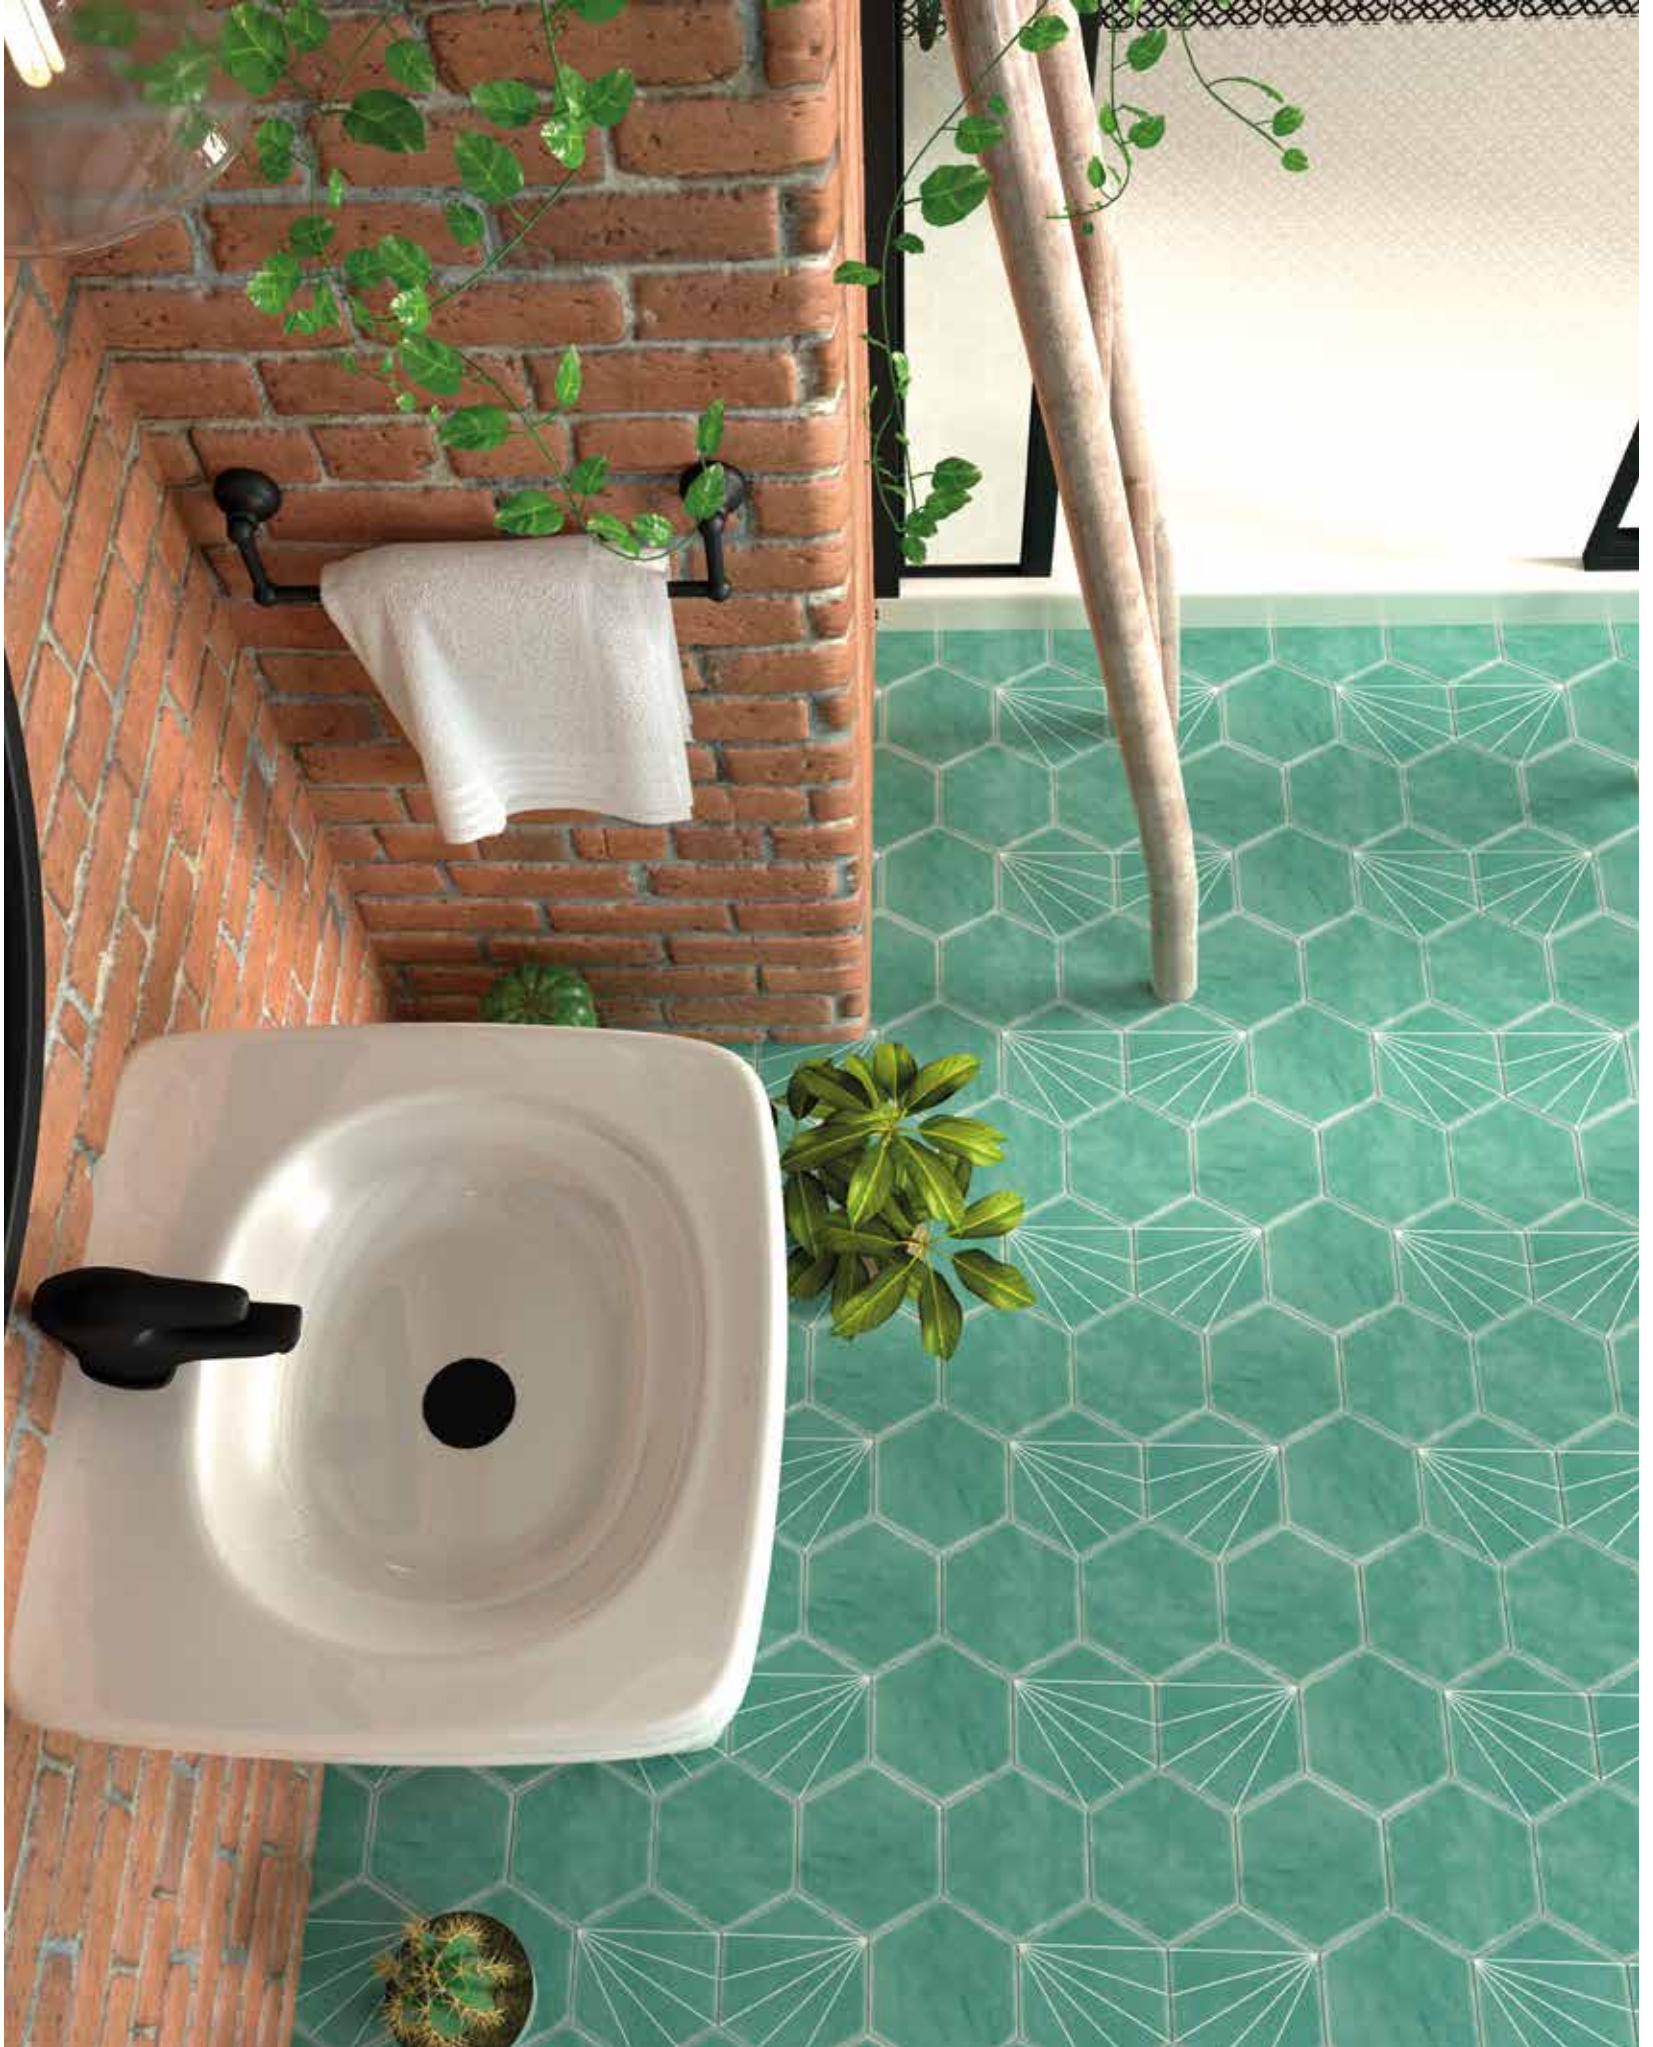

Scandinavian Aqua 15x17,3 | Scandinavian Aqua Decor 15x17,3