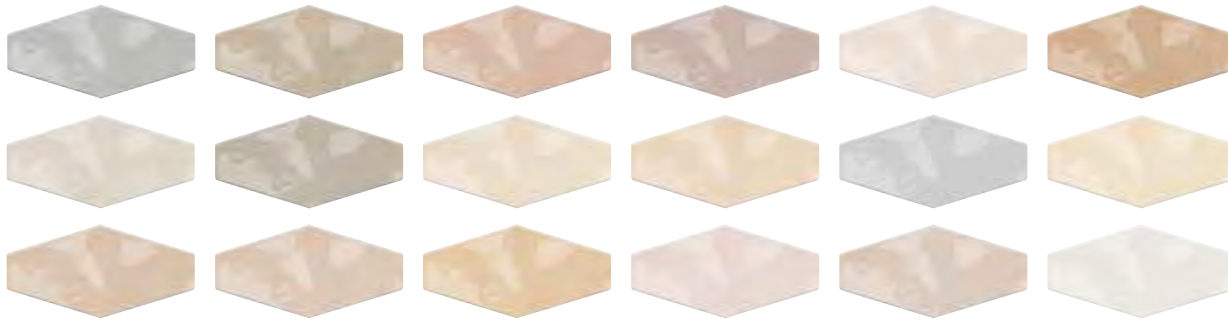

Hex Caspian 10x20

Wave Caspian 7,5x30

CALM HEX

revestimiento brillante
glossy wall tiling

variación V2
variation V2

REVESTIMIENTO BRILLO · 10x20 / 4"x8"
GLOSSY WALL TILE

Hex Desert
10x20 / 4"x8" **M180**

Round Ligth Grey glossy
1,2x30 / 0,5"x12"