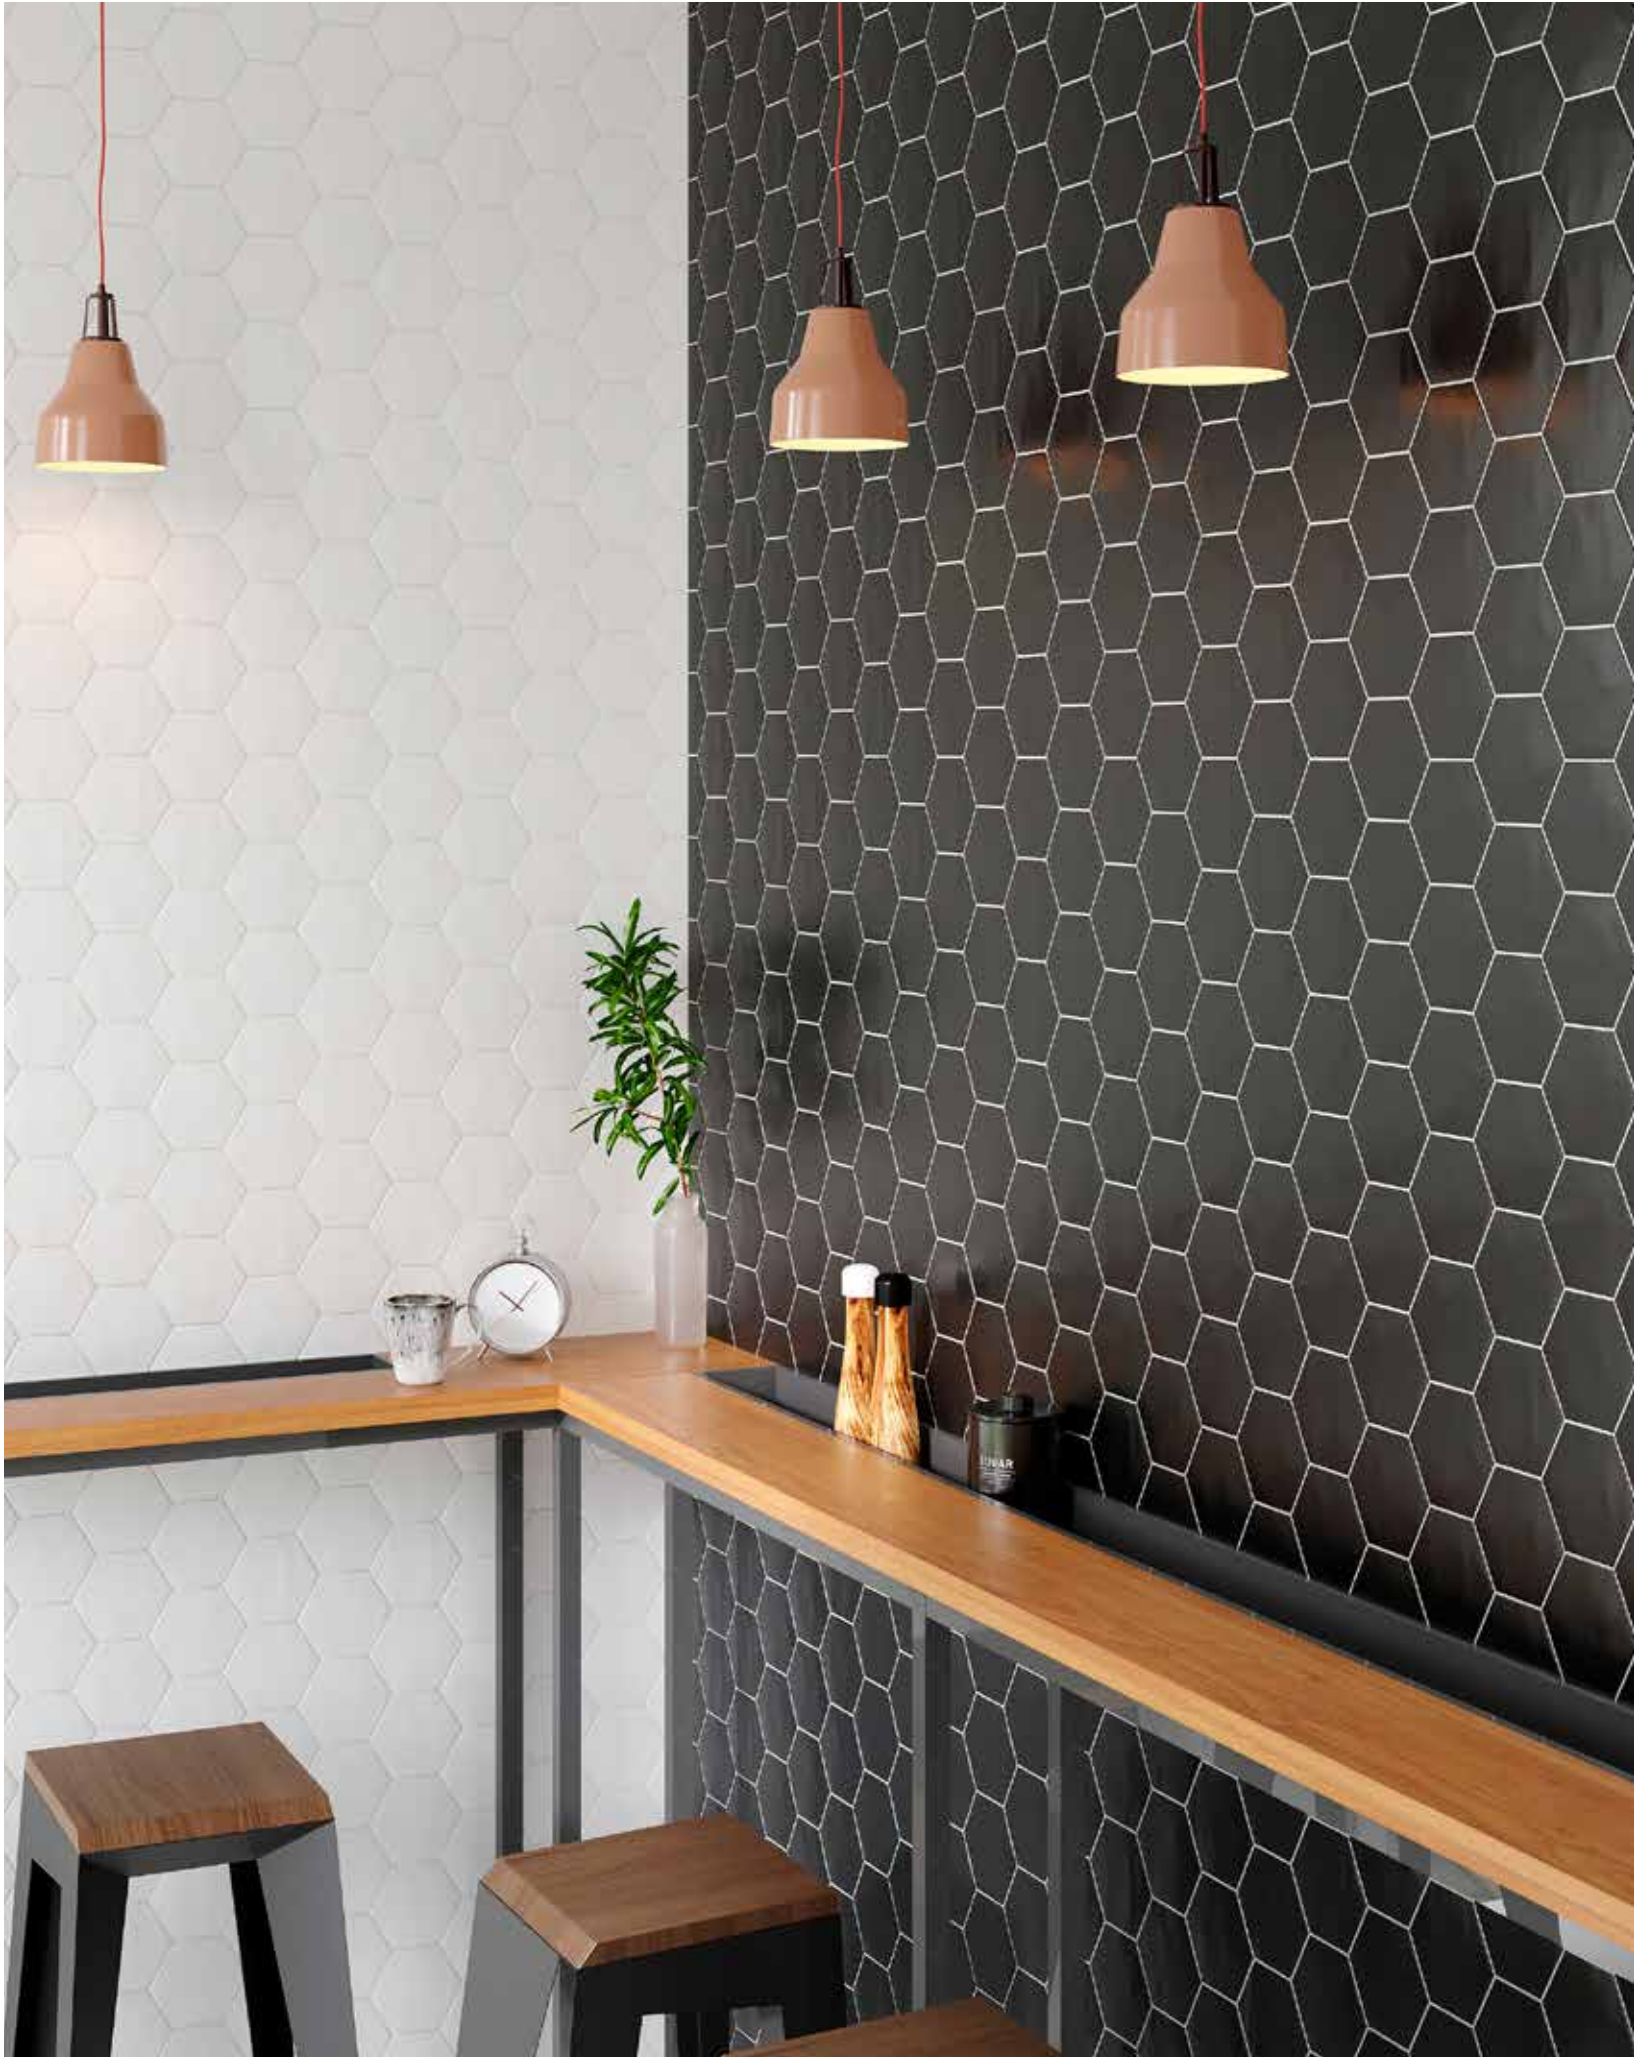

Mini Hex Black 11,8x10 | Mini Hex White 11,8x10