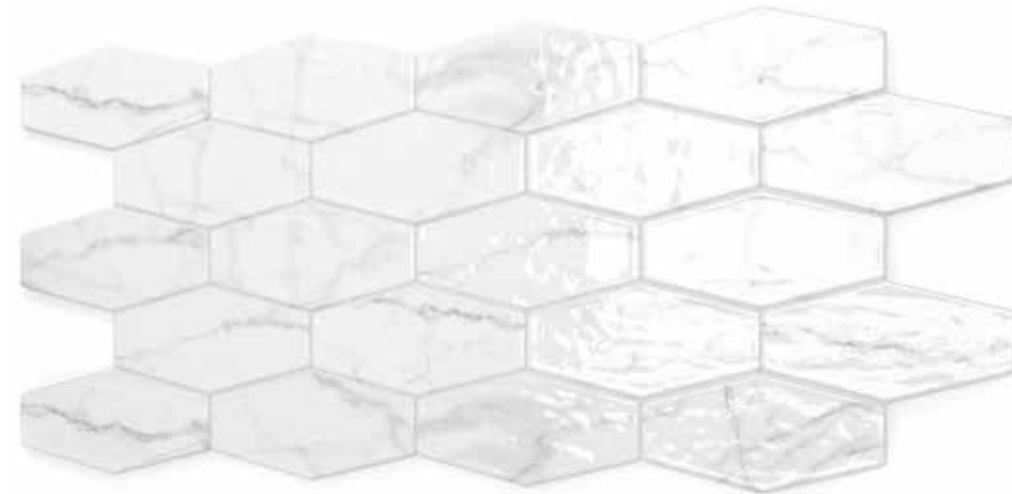

SHAPED MARBLE

revestimiento brillante
glossy wall tiling

variación V2
variation V2

REVESTIMIENTO BRILLO · 10x20 / 4"x8"
GLOSSY WALL TILE

5 relieves diferentes
5 different moulds

FORMATO	PIEZAS / CAJA	PESO / CAJA	M₂ / CAJA	CAJA / PALET	M₂ / PALET	PESO / PALET
HEX 10 x 20 - 4" x 8"	44	9,31	0,62	72	44,64	670
MOLDURA 5 x 30 - 2" x 12"	24	5,50	-	-	-	-
ROUND 1,2 x 30 - 0,5" x 12"	55	2,40	-	-	-	-
LISTELO 2,5 x 30 - 1" x 12"	40	6,00	-	-	-	-