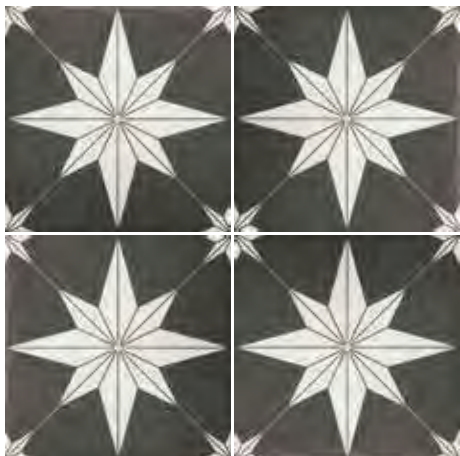

Spagna 20x20 | Navona 20x20

Spagna 20x20 | Plaza 20x20

SQUARES SAN MARCO

PORCELÁNICO PAVIMENTO Y REVESTIMIENTO MATE · 20x20 / 8"x8"
 PORCELAIN MATT FLOOR & WALL TILE

San Marco
 20x20 / 8"x8" M130

Vatican
 20x20 / 8"x8" M130