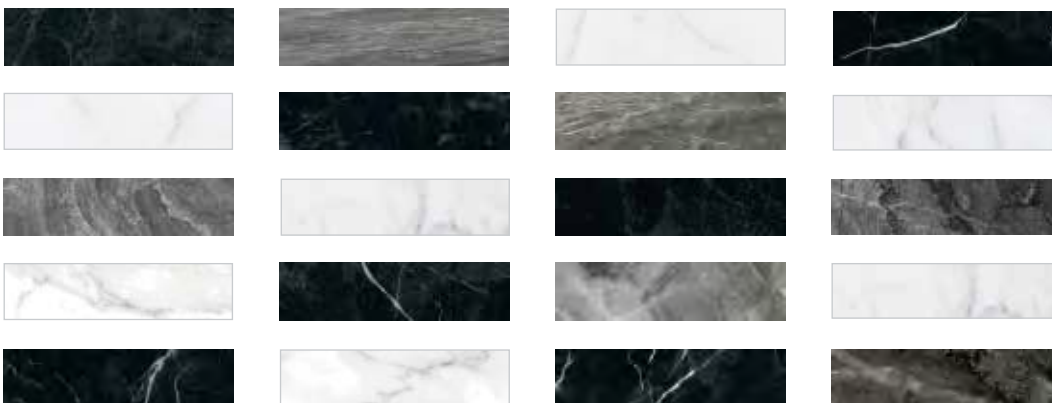

Treviso Matt
6x25 / 2"x10" M170

Variedad gráfica: 30 diseños diferentes
Graphic variation: 30 different designs

Round Venato Grey
1,2x30 / 0,5"x12" P100

FORMATO	PIEZAS / CAJA	M₂ / CAJA	PESO / CAJA	CAJA / PALET	M₂ / PALET	PESO / PALET
6 x 25 - 2" x 10"	60	0,9	13,06	74	64,8	940
ROUND 1,2 x 30 - 0,5" x 12"	55	-	2,40	-	-	-