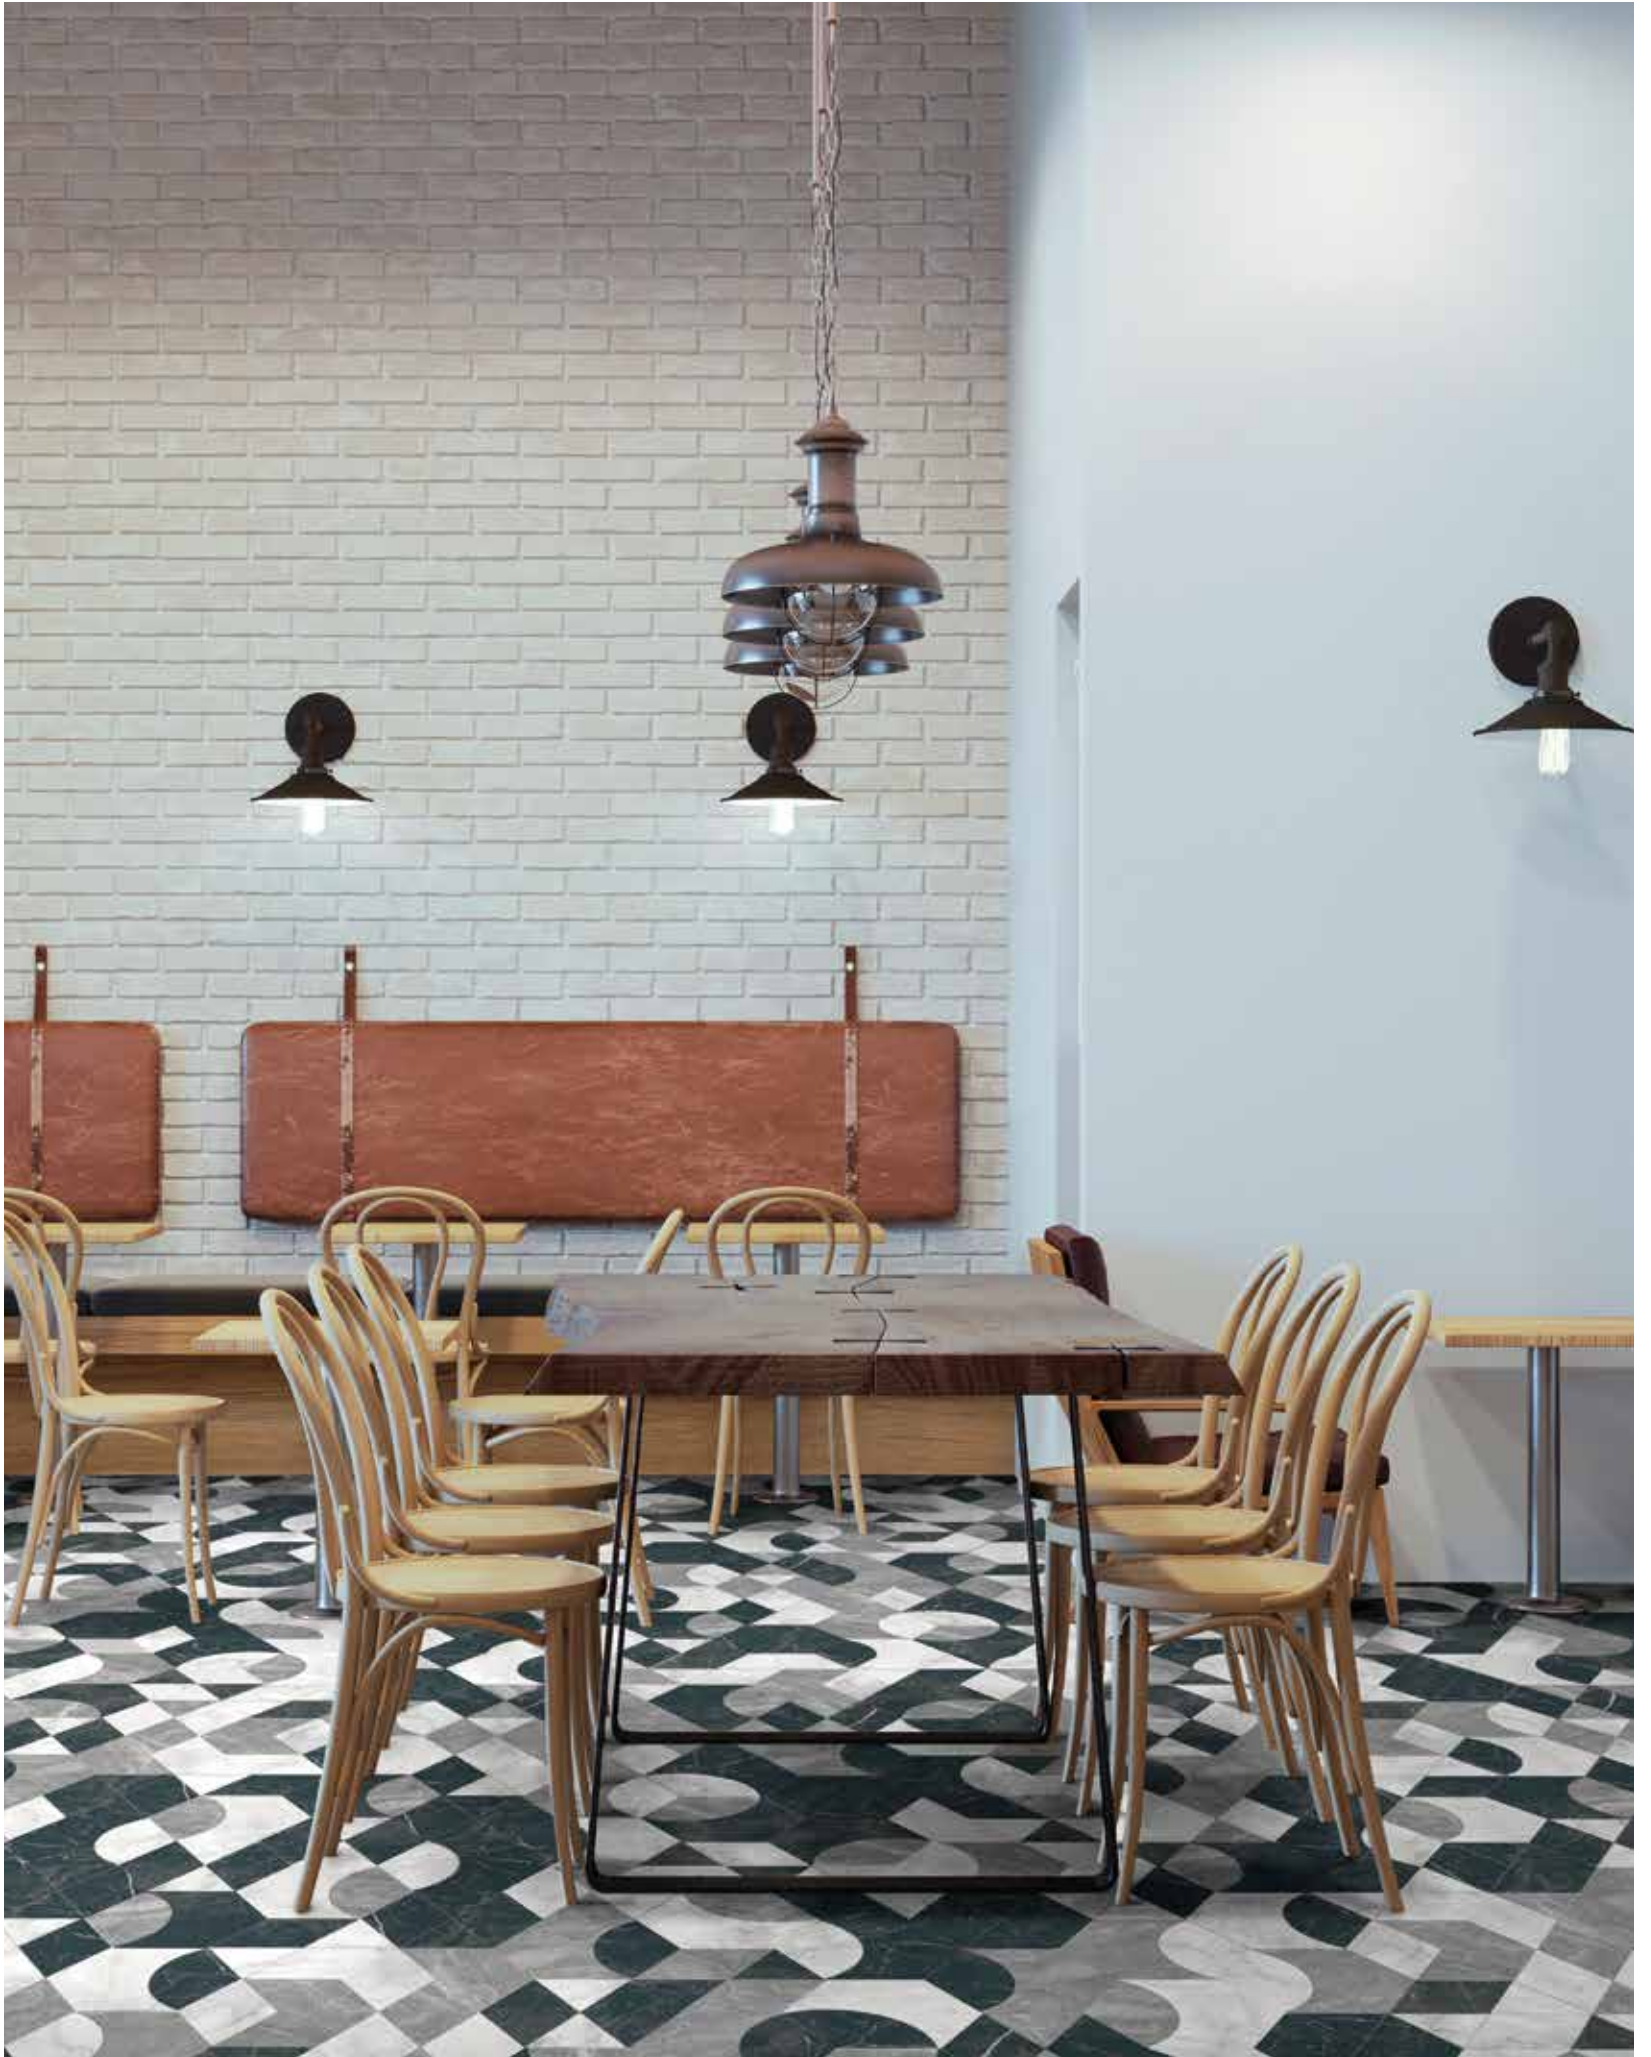

VELVET

revestimiento brillante
glossy wall tiling

variación V2
variation V2

REVESTIMIENTO BRILLO · 6x25 / 2"x10" GLOSSY WALL TILE

Velvet Vanilla
6x25 / 2"x10" **M170**

Round Velvet Vanilla
1,2x30 / 0,5"x12" **P100**

Velvet Tempest
6x25 / 2"x10" **M170**

Round Velvet Tempest
1,2x30 / 0,5"x12" **P100**

Velvet Pigeon
6x25 / 2"x10" **M170**

Round Velvet Pigeon
1,2x30 / 0,5"x12" **P100**

Velvet Evergreen
6x25 / 2"x10" **M170**

Round Velvet Evergreen
1,2x30 / 0,5"x12" **P100**

Velvet Glacier
6x25 / 2"x10" **M170**

Round Velvet Glacier
1,2x30 / 0,5"x12" **P100**

Velvet Wharf
6x25 / 2"x10" **M170**

Round Velvet Wharf
1,2x30 / 0,5"x12" **P100**

Variedad gráfica: 20 gráficas diferentes
Graphic variation: 20 different graphic

4 relieves diferentes
4 different moulds

FORMATO	PIEZAS / CAJA	PESO / CAJA	M₂ / CAJA	CAJA / PALET	M₂ / PALET	PESO / PALET
6 x 25 - 2" x 10"	60	13,06	0,90	72	64,80	940
ROUND 1,2 x 30 - 0,5" x 12"	55	2,4	-	-	-	-