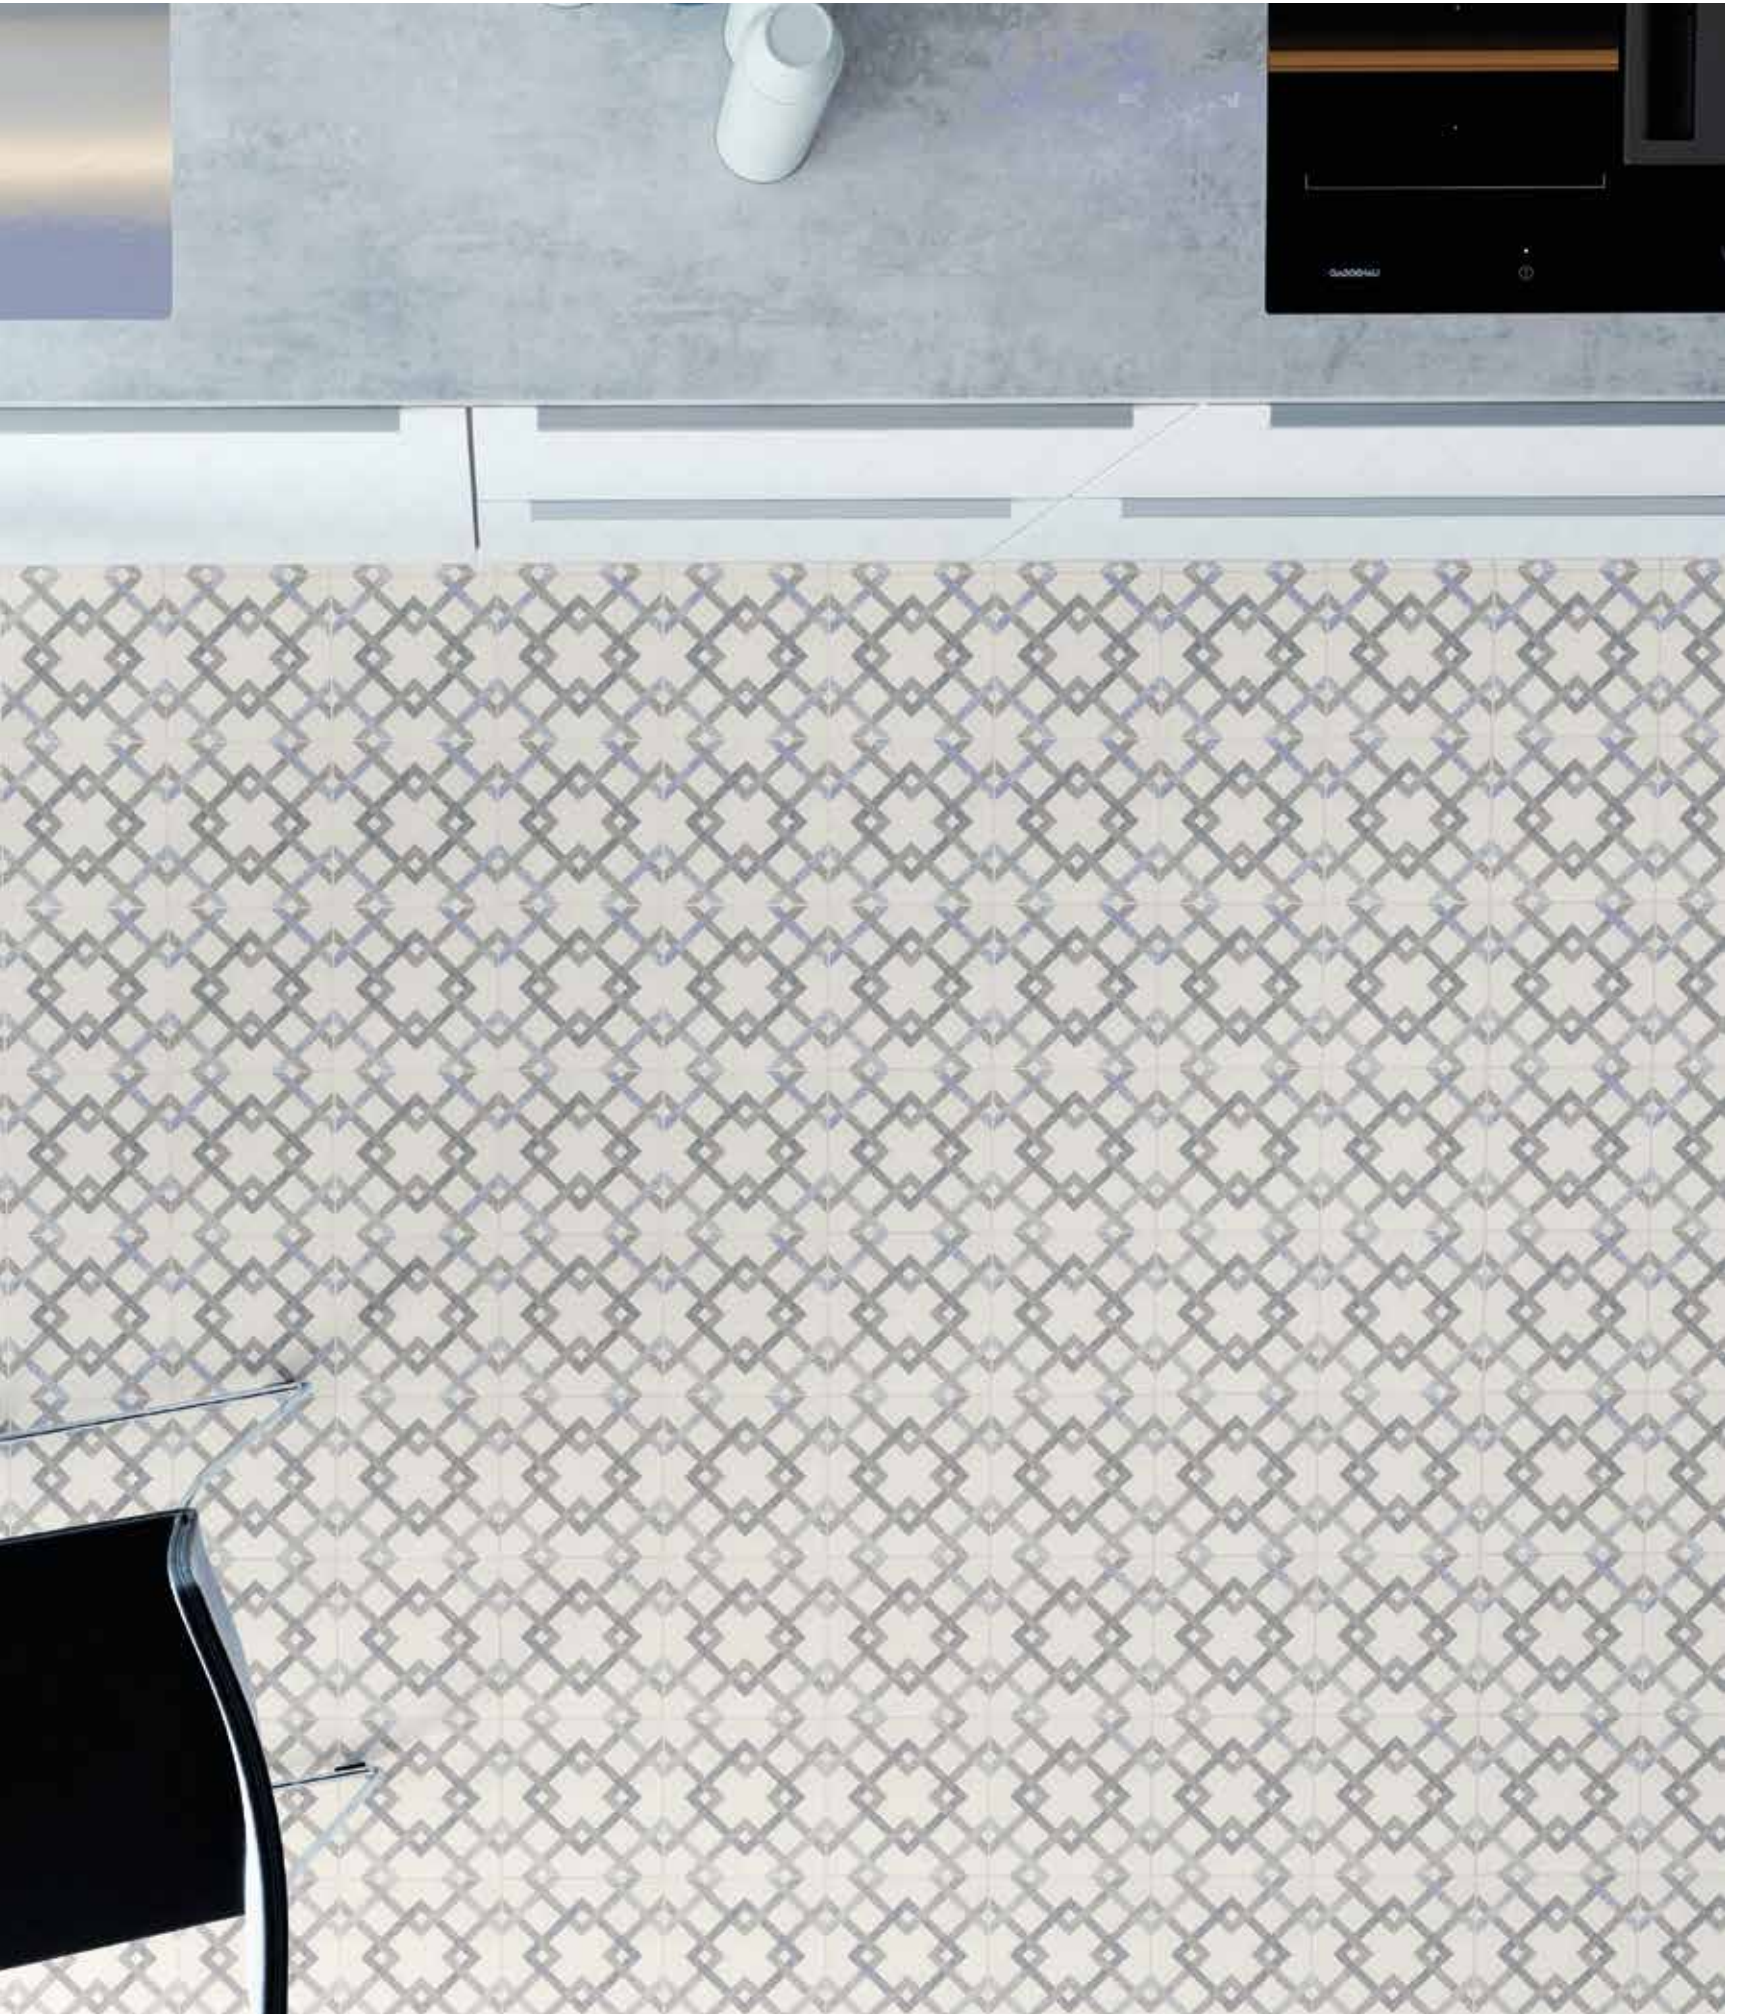

anti-hielo
frost-proof

R10 anti-slip

clase 2
class 2

grupo absorción
absorption group

La Boheme - Chloe 20x20

LA BOHEME

revestimiento mate
matt wall tiling

pavimento mate
matt flooring