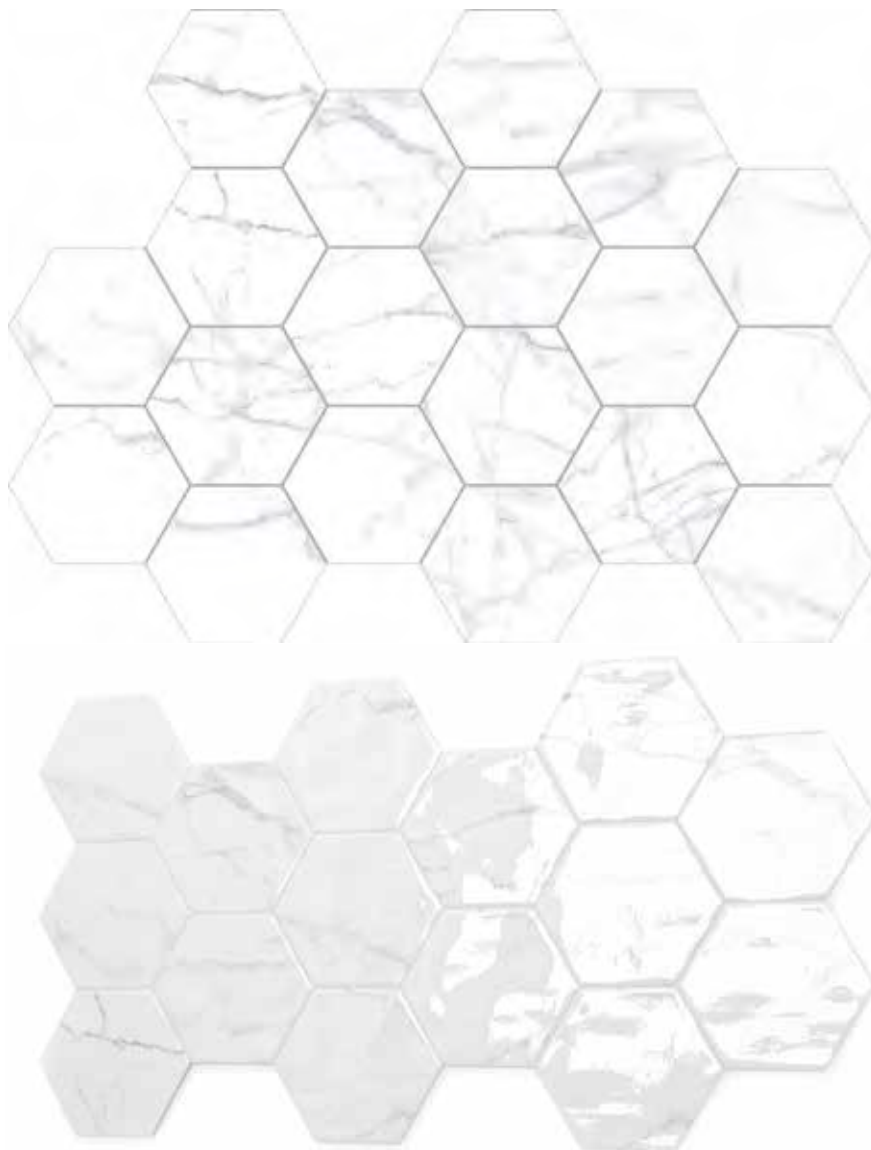

Round Carrara
1,2x30 / 0,5"x12" P100

5 relieves diferentes
5 different moulds

FORMATO	PIEZAS / CAJA	PESO / CAJA	M ₂ / CAJA	CAJA / PALET	M ₂ / PALET	PESO / PALET
HEX 15 x 17,3 - 6" x 7"	44	12,92	0,86	48	41,28	620
MOLDURA 5 x 30 - 2" x 12"	24	5,50	-	-	-	-
ROUND 1,2 x 30 - 0,5" x 12"	55	2,40	-	-	-	-
LISTELO 2,5 x 30 - 1" x 12"	40	6,00	-	-	-	-