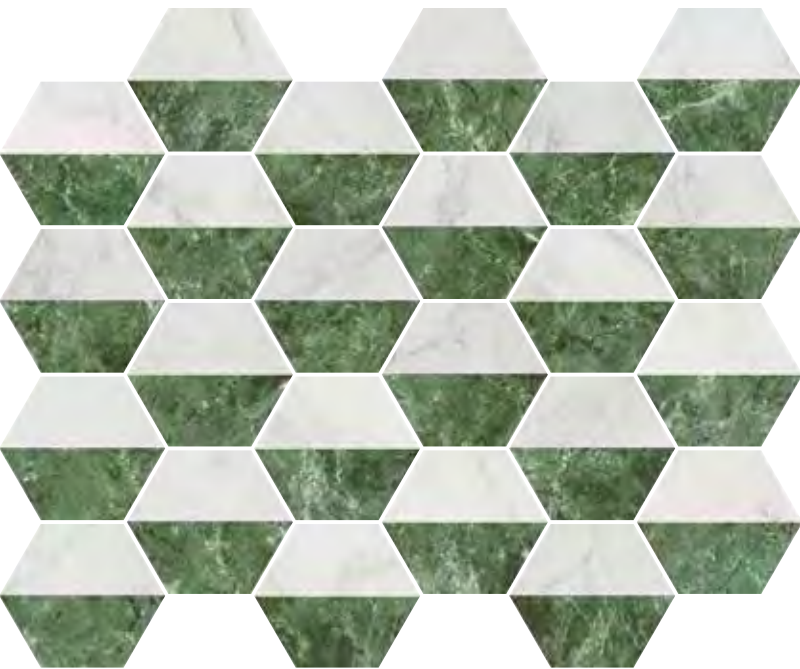

Hex Verde 15x17,3

Hex Grigio 15x17,3

PORCELÁNICO PAVIMENTO Y REVESTIMIENTO MATE · 15x17,3 / 6"x7" FLOOR AND WALL PORCELAIN MATT

Hex Decor Bianco Nero
15x17,3 / 6"x7" M170

Variedad gráfica: 30 diseños diferentes
Graphic variation: 30 different designs