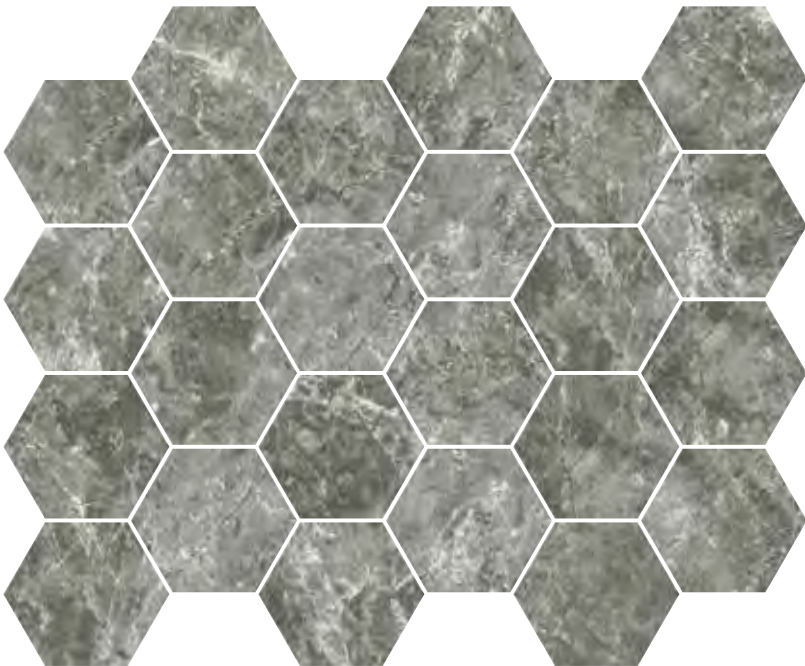

Hex Bianco 15x17,3

Hex Nero 15x17,3

PORCELÁNICO PAVIMENTO Y REVESTIMIENTO MATE · 15x17,3 / 6"x7" FLOOR AND WALL PORCELAIN MATT

Hex Verde
15x17,3 / 6"x7" M170

Variedad gráfica: 30 diseños diferentes
Graphic variation: 30 different designs