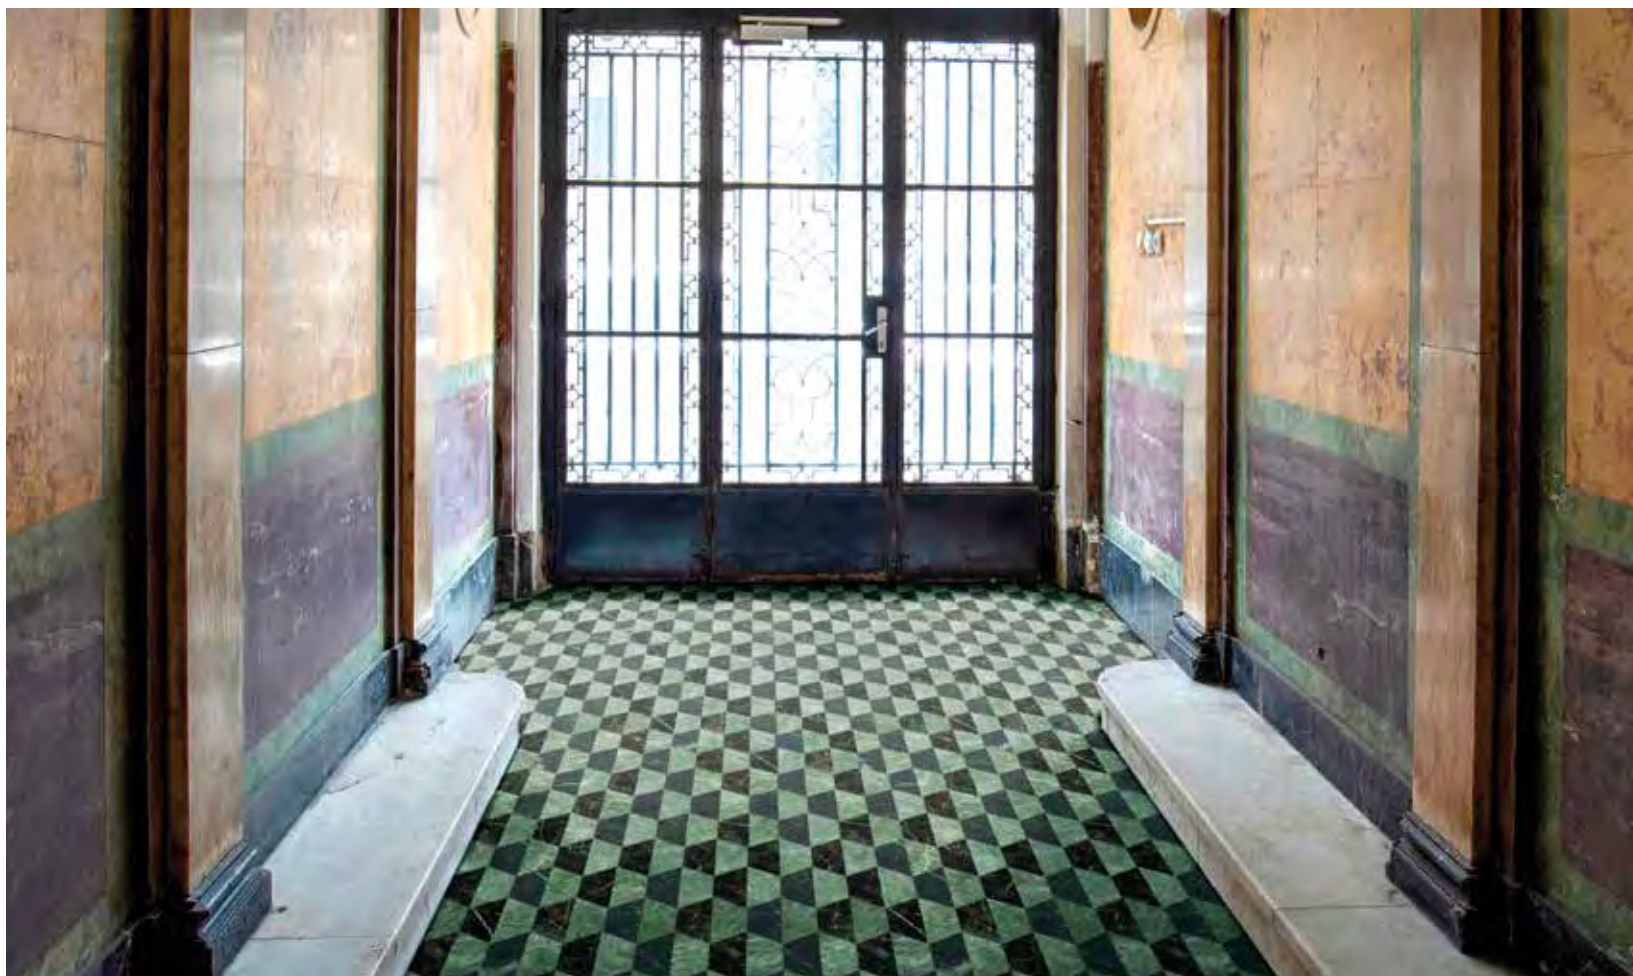

Hex Decor Nero Verde 15x17,3