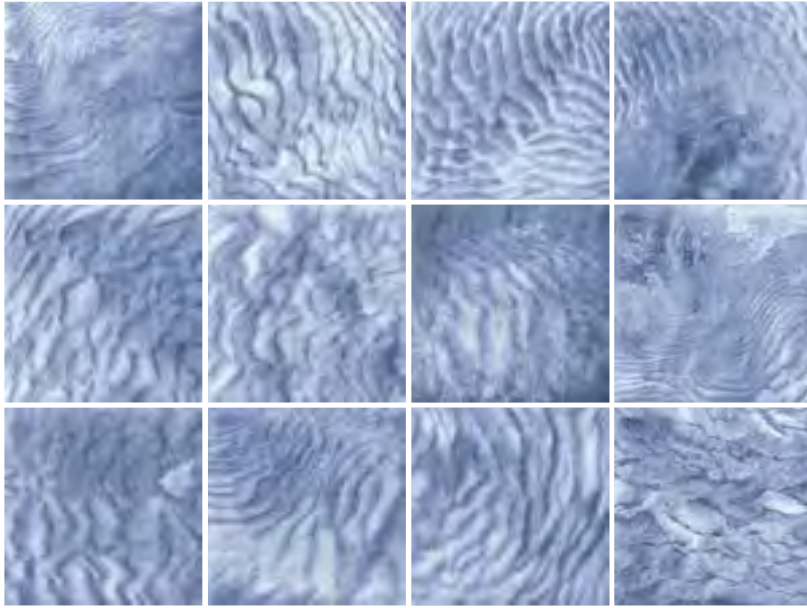

WALL PORCELAIN GLOSS

Bali Stone 15x15 | Hex Bali Stone 15x17,3

WATERPLACE

PORCELÁNICO REVESTIMIENTO BRILLO · 15x15 / 6"x6"

WALL PORCELAIN GLOSS

Samoa
15x15 / 6"x6" M170

Variedad gráfica: 18 diseños diferentes
Graphic variation: 18 different designs