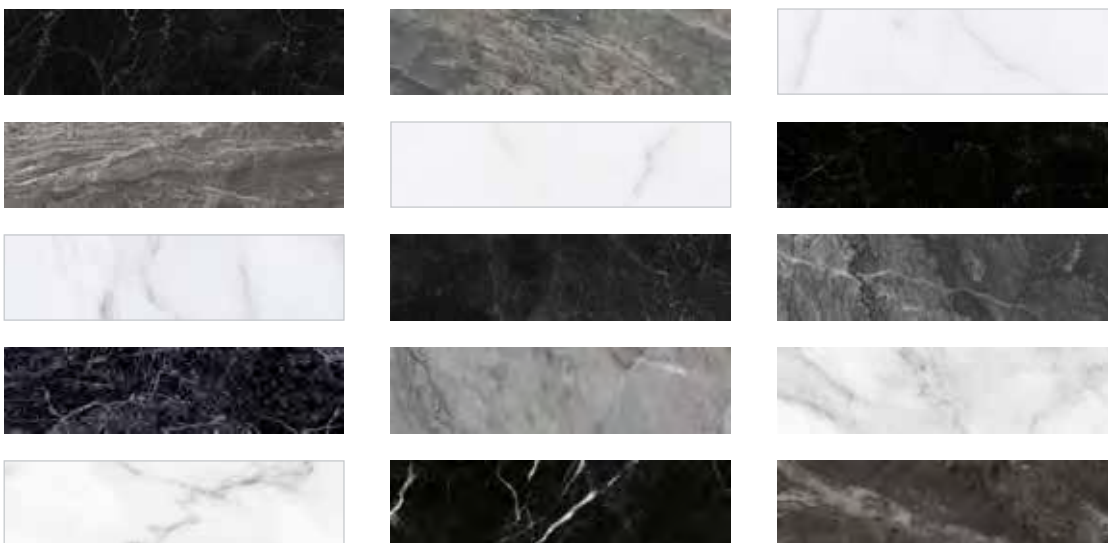

Treviso Matt
7,5x30 / 3"x12" **M160**

Variedad gráfica: 30 diseños diferentes
Graphic variation: 30 different designs

Round Venato Grey
1,2x30 / 0,5"x12" **P100**

FORMATO	PIEZAS / CAJA	M₂ / CAJA	PESO / CAJA	CAJA / PALET	M₂ / PALET	PESO / PALET
7,5 x 30 - 3" x 12"	44	1	15	64	64	960
ROUND 1,2 x 30 - 0,5" x 12"	55	-	2,40	-	-	-