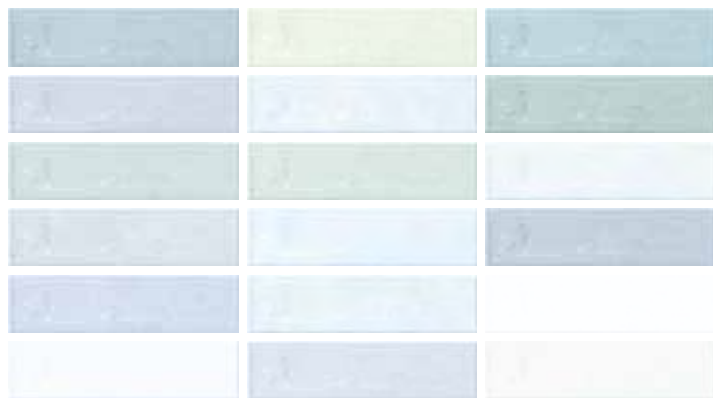

CALM

REVESTIMIENTO BRILLO · 6x25 / 2"x10"
GLOSSY WALL TILE

Calm Amalfi
6x25 / 2"x10"

M170

P100

Variedad gráfica: 18 tonos diferentes
Graphic variation: 18 different shades

5 relieves diferentes
5 different reliefs