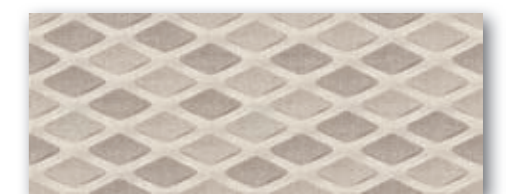

Loom Rombos Perla M45

Loom Rombos Crema M45

Loom Rombos Grafito M45

Loom Rombos Taupe M45

DECORADOS | LOOM

Loom Decor Rombos Gris M25

Loom Decor Rombos Beige M25

Pav. Loom Perla M13
31,6x31,6/12,5"x12,5"