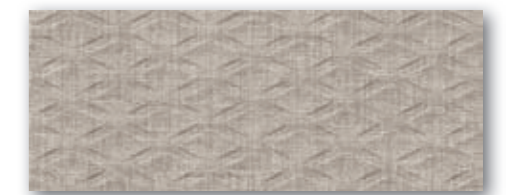

Loom Rombos Taupe M45

DECORADOS | LOOM