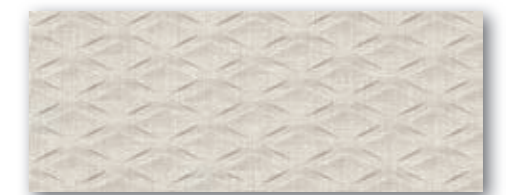

Loom Rombos Perla M45

Loom Rombos Crema M45

Loom Rombos Grafito M45

Loom Rombos Taupe M45

DECORADOS | LOOM

Loom Decor Rombos Gris M25

Loom Decor Rombos Beige M25

Pav. Loom Perla M13
31,6x31,6/12,5"x12,5"